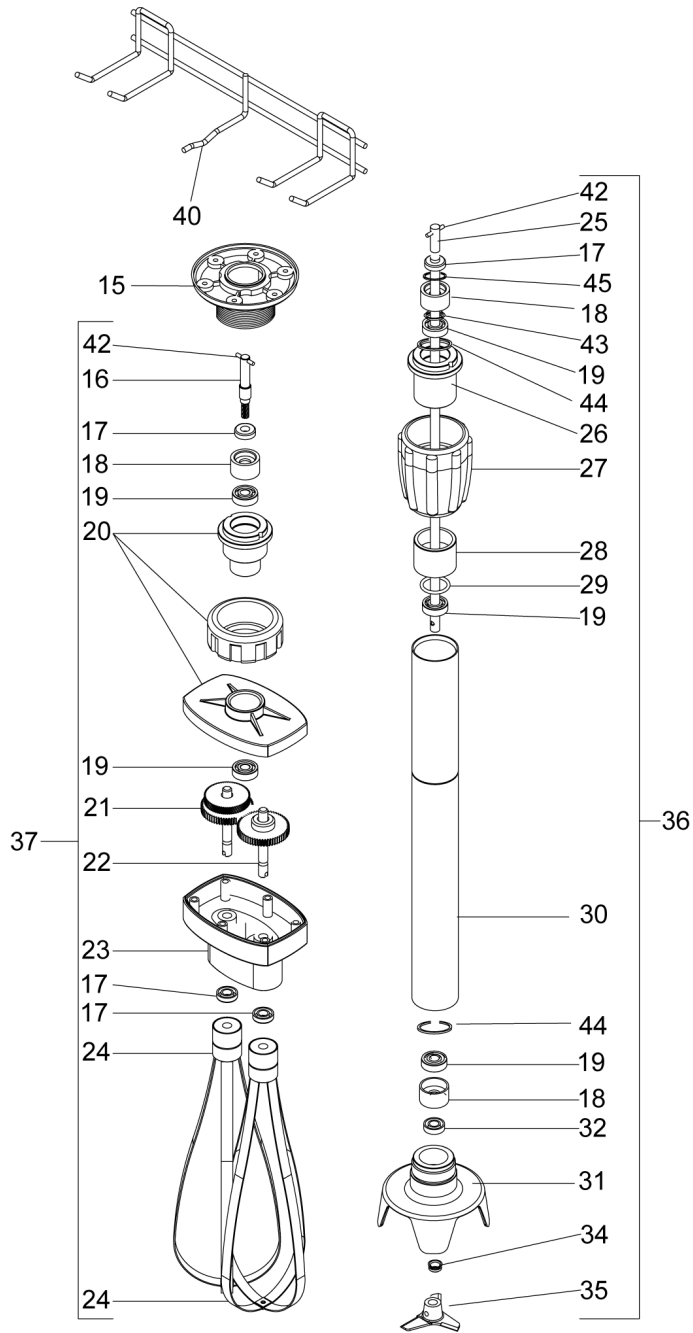

POS. CODE

31	SL4237
31	SL4237+SL4239
31	SL4237+SL4241
31	SL4237+SL4242
31	SL4237+SL4253
32	SL1454
33	SL0777
34	SL0772
35	SL0744
36	ME4030
36	ME4040
36	ME4050
36	ME4060
37	FRUSTAFM3
38	SL3413R0
39	SL3085
40	SL0771
41	SL3843
42	SL0753
43	SL0748
44	SL0750
45	SL0898