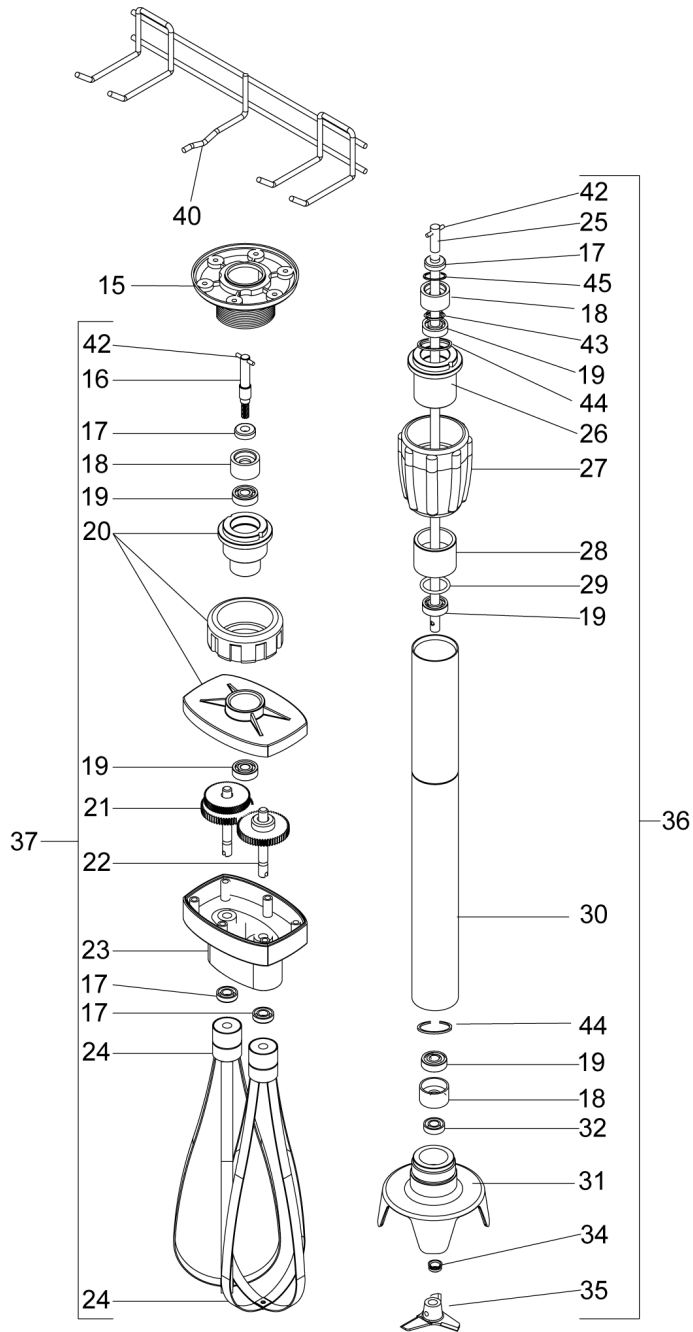

POS.	CODE
1	SL0762
2	SL3382
3	SL2997
4	SL3414R0
5	SL0757
6	SL3080
7	SL3081
8	SL3444
9	SL3443
10	SL3446
11	SL3445
12	SL2899
13	SL3589
15	SL3612
16	SL0739
17	SL0746
18	SL0740
19	SL0271
20	SA1002
21	SA8900
22	SA8800
23	SL0733
24	SL0743
25	SL0776
25	SL0976
25	SL0978
25	SL0979
26	SL0741
27	SL3391
28	SL0879
29	SL0773
30	SL4239
30	SL4239+SL4237
30	SL4241
30	SL4241+SL4237
30	SL4242
30	SL4242+SL4237
30	SL4253
30	SL4253+SL4237