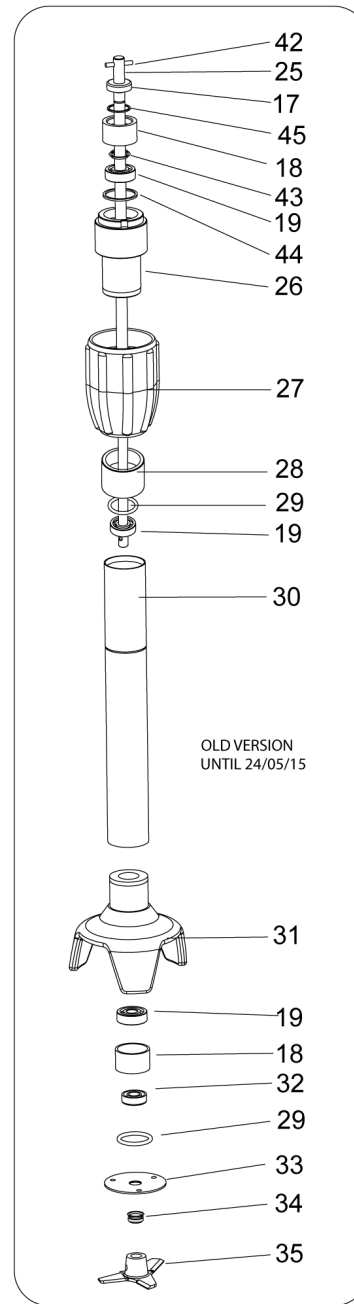

POS.	CODE
1	SL0762
2	SL3382
3	SL2997
4	SL3414R0
5	SL0757
6	SL3080
7	SL3081
8	SL3444
9	SL3443
10	SL3446
11	SL3445
12	SL2899
13	SL3589
15	SL3612
16	SL0739
17	SL0746
18	SL0740
19	SL0271
20	SA1002
21	SA8900
22	SA8800
23	SL0733
24	SL0743
25	SL0776
25	SL0976
25	SL0978
25	SL0979
26	SL0741
27	SL3391
28	SL0879
29	SL0773
30	SL4239
30	SL4239+SL4237
30	SL4241
30	SL4241+SL4237
30	SL4242
30	SL4242+SL4237
30	SL4253
30	SL4253+SL4237