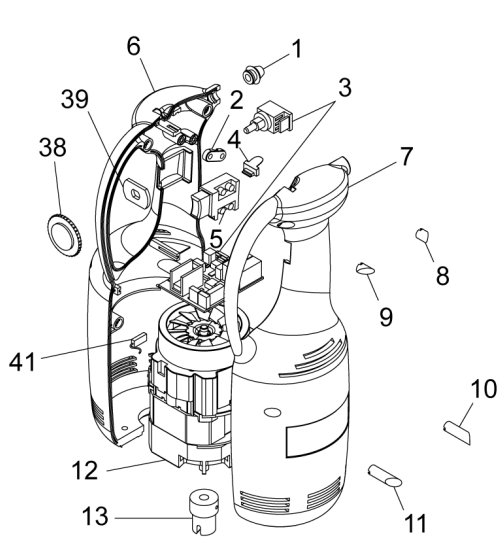

POS.	CODE
1	SL0762
2	SL3382
3	SL2997
4	SL3414R0
5	SL0757
6	SL3080
7	SL3081
8	SL3444
9	SL3443
10	SL3446
11	SL3445
12	SL2899
13	SL3589
15	SL3612
16	SL0739
17	SL0746
18	SL0740
19	SL0271
20	SA1002
21	SA8900
22	SA8800
23	SL0733
24	SL0743
25	SL0776
25	SL0976
25	SL0978
25	SL0979
26	SL0741
27	SL3391
28	SL0879
29	SL0773
30	SL4239
30	SL4239+SL4237
30	SL4241
30	SL4241+SL4237
30	SL4242
30	SL4242+SL4237
30	SL4253
30	SL4253+SL4237