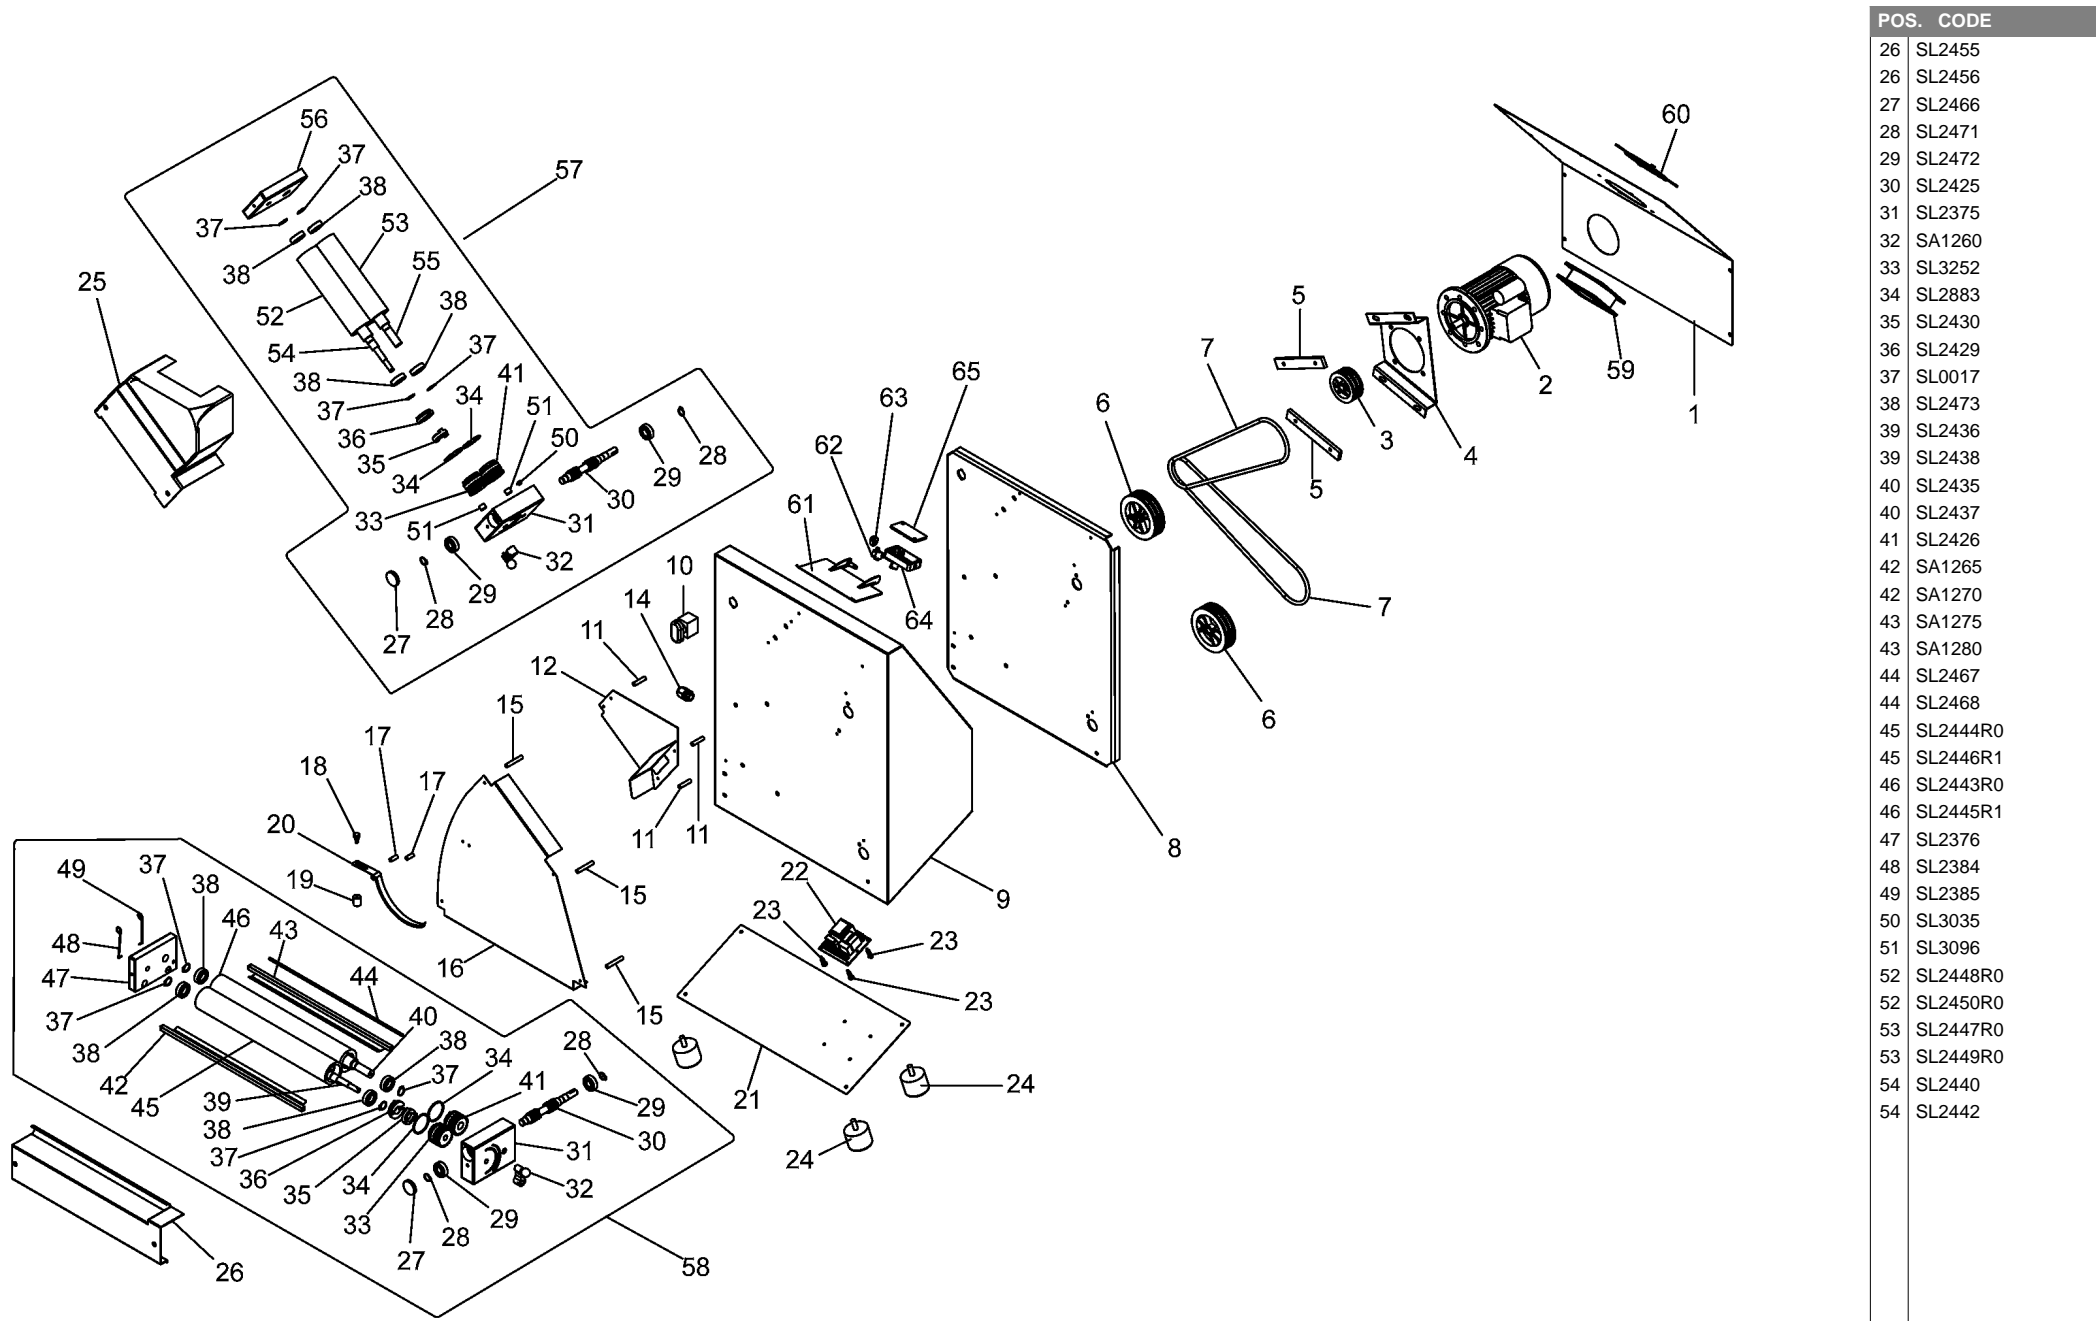

POS.	CODE
26	SL2455
26	SL2456
27	SL2466
28	SL2471
29	SL2472
30	SL2425
31	SL2375
32	SA1260
33	SL3252
34	SL2883
35	SL2430
36	SL2429
37	SL0017
38	SL2473
39	SL2436
39	SL2438
40	SL2435
40	SL2437
41	SL2426
42	SA1265
42	SA1270
43	SA1275
43	SA1280
44	SL2467
44	SL2468
45	SL2444R0
45	SL2446R1
46	SL2443R0
46	SL2445R1
47	SL2376
48	SL2384
49	SL2385
50	SL3035
51	SL3096
52	SL2448R0
52	SL2450R0
53	SL2447R0
53	SL2449R0
54	SL2440
54	SL2442