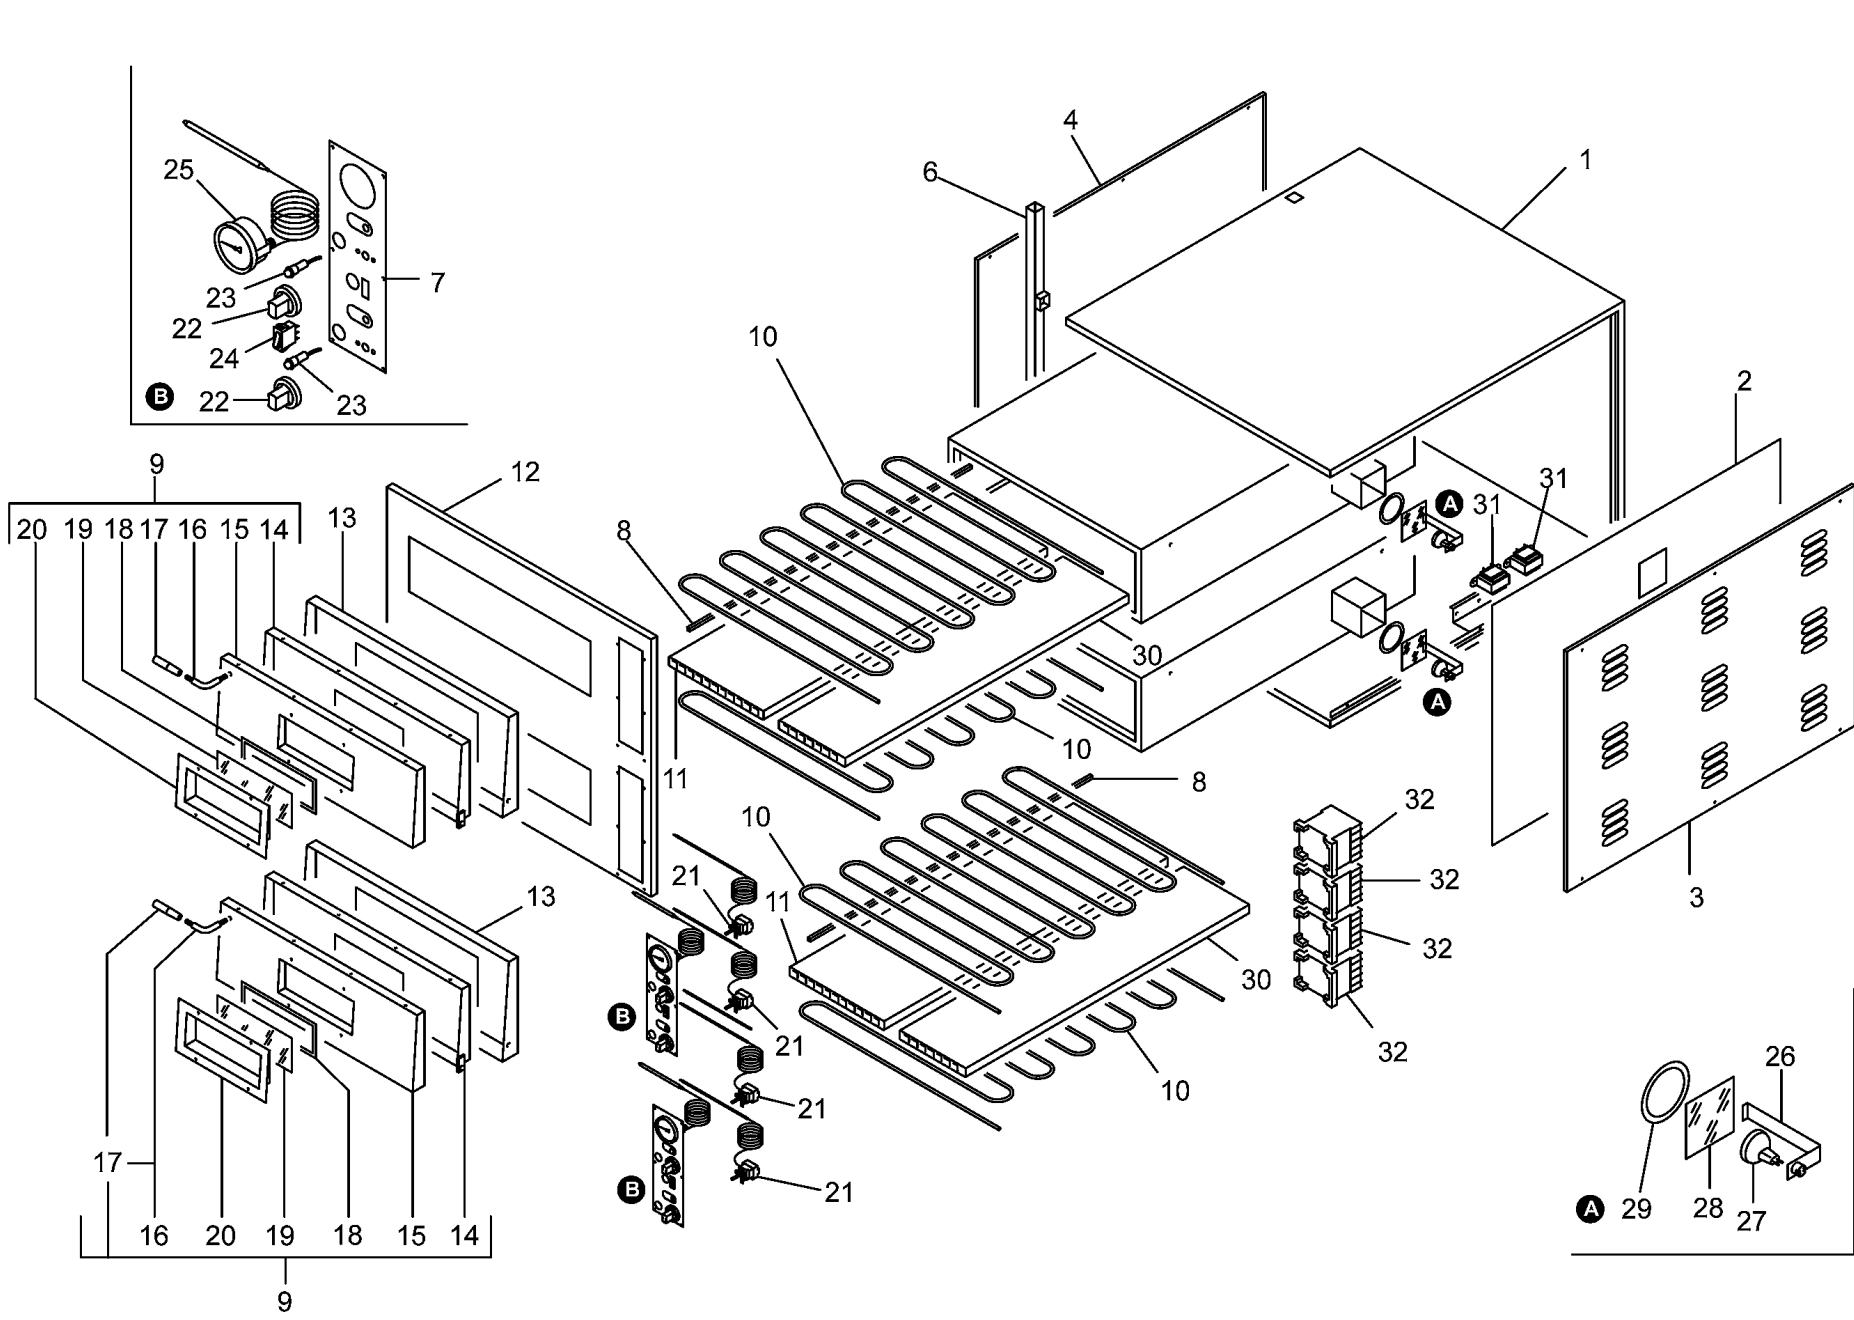

POS. CODE

17	SL0106
18	CO1262
18	CO2909
19	CO1200
19	CO4735
19	CO7620
20	CO0865
20	CO1263
21	CO3601
21	CO3602
22	SL3550
23	32W2970
24	CO1269
25	CO1270
26	CO1271
26	CO2026
27	CO1272
27	CO1979
28	CO1273
28	CO3318
29	CO3329
30	CO1276
30	CO2858
30	CO3312
31	CO1980
32	CO3333

TAVOLA RICAMBI
SPARE PARTS

fme4-44-6-w6-66-w66-9-99