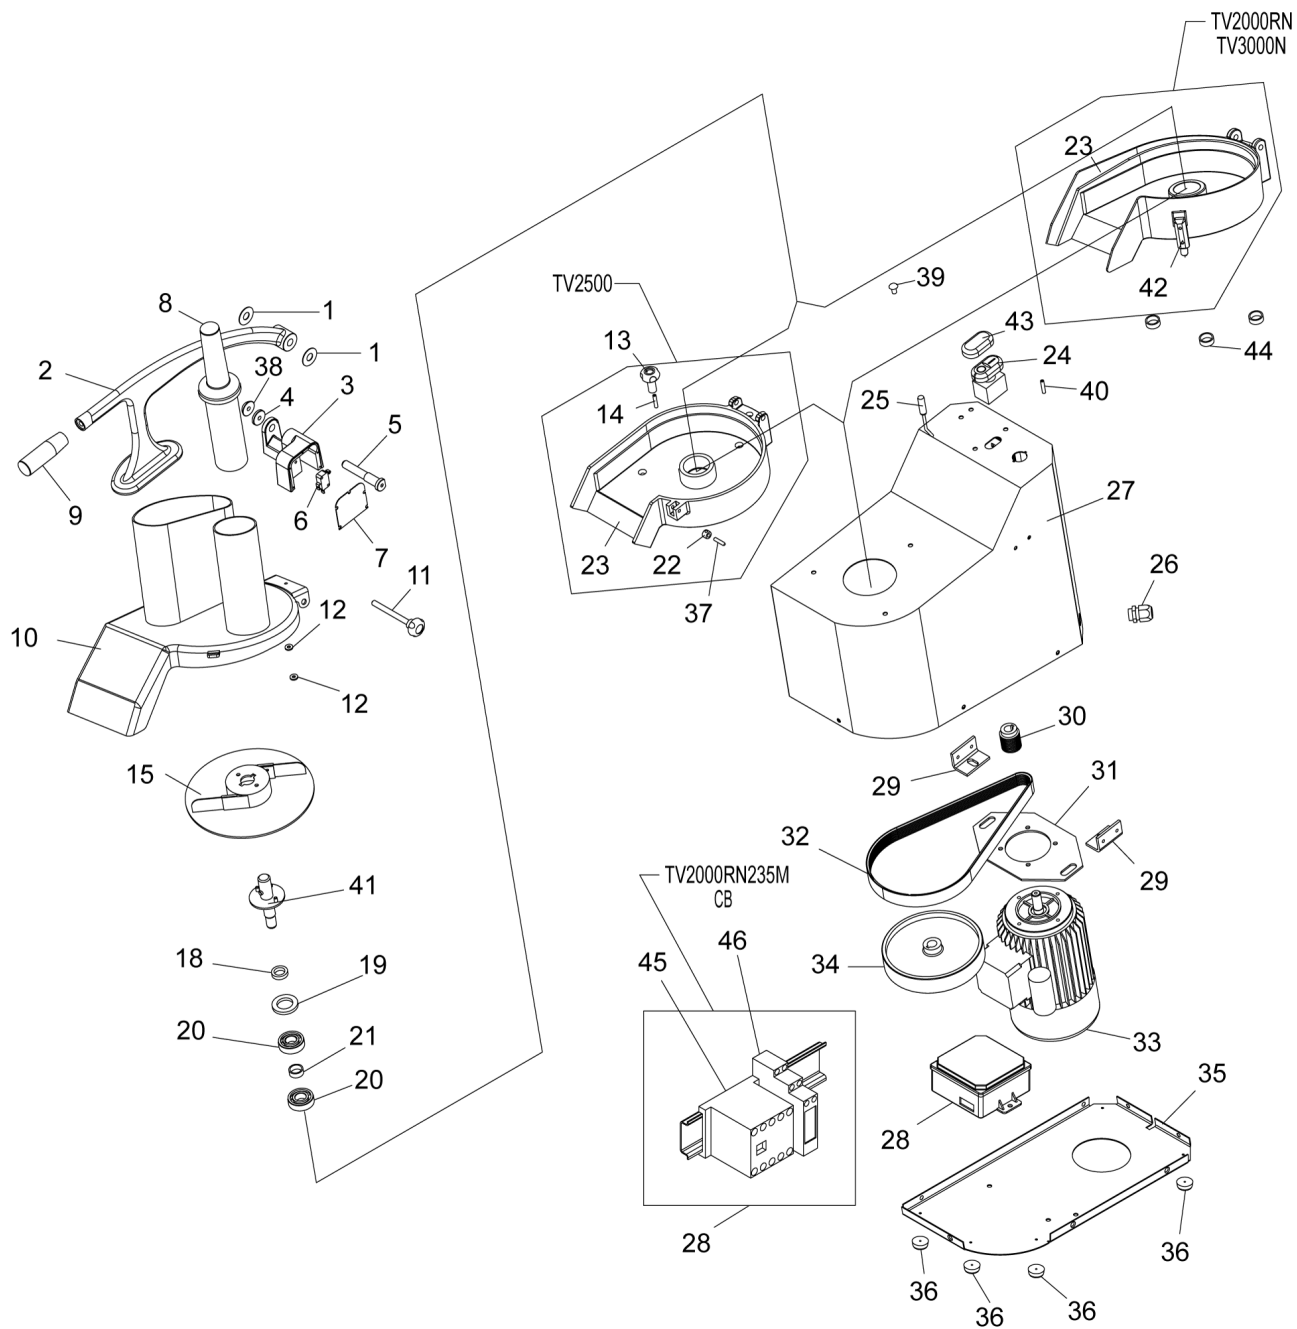

POS. CODE

29	SL3184
30	36G0030
31	SL1467
32	SL1473
33	SL1470
33	SL1471
34	36G6600
35	SL3179
36	SL0235
36	SL4075
37	SL1391
38	SL3575R0
39	SL2549
40	SL3867
41	SA1131
42	SL0421
43	SL3959
44	SL1588
45	32Z4840
46	SL4407