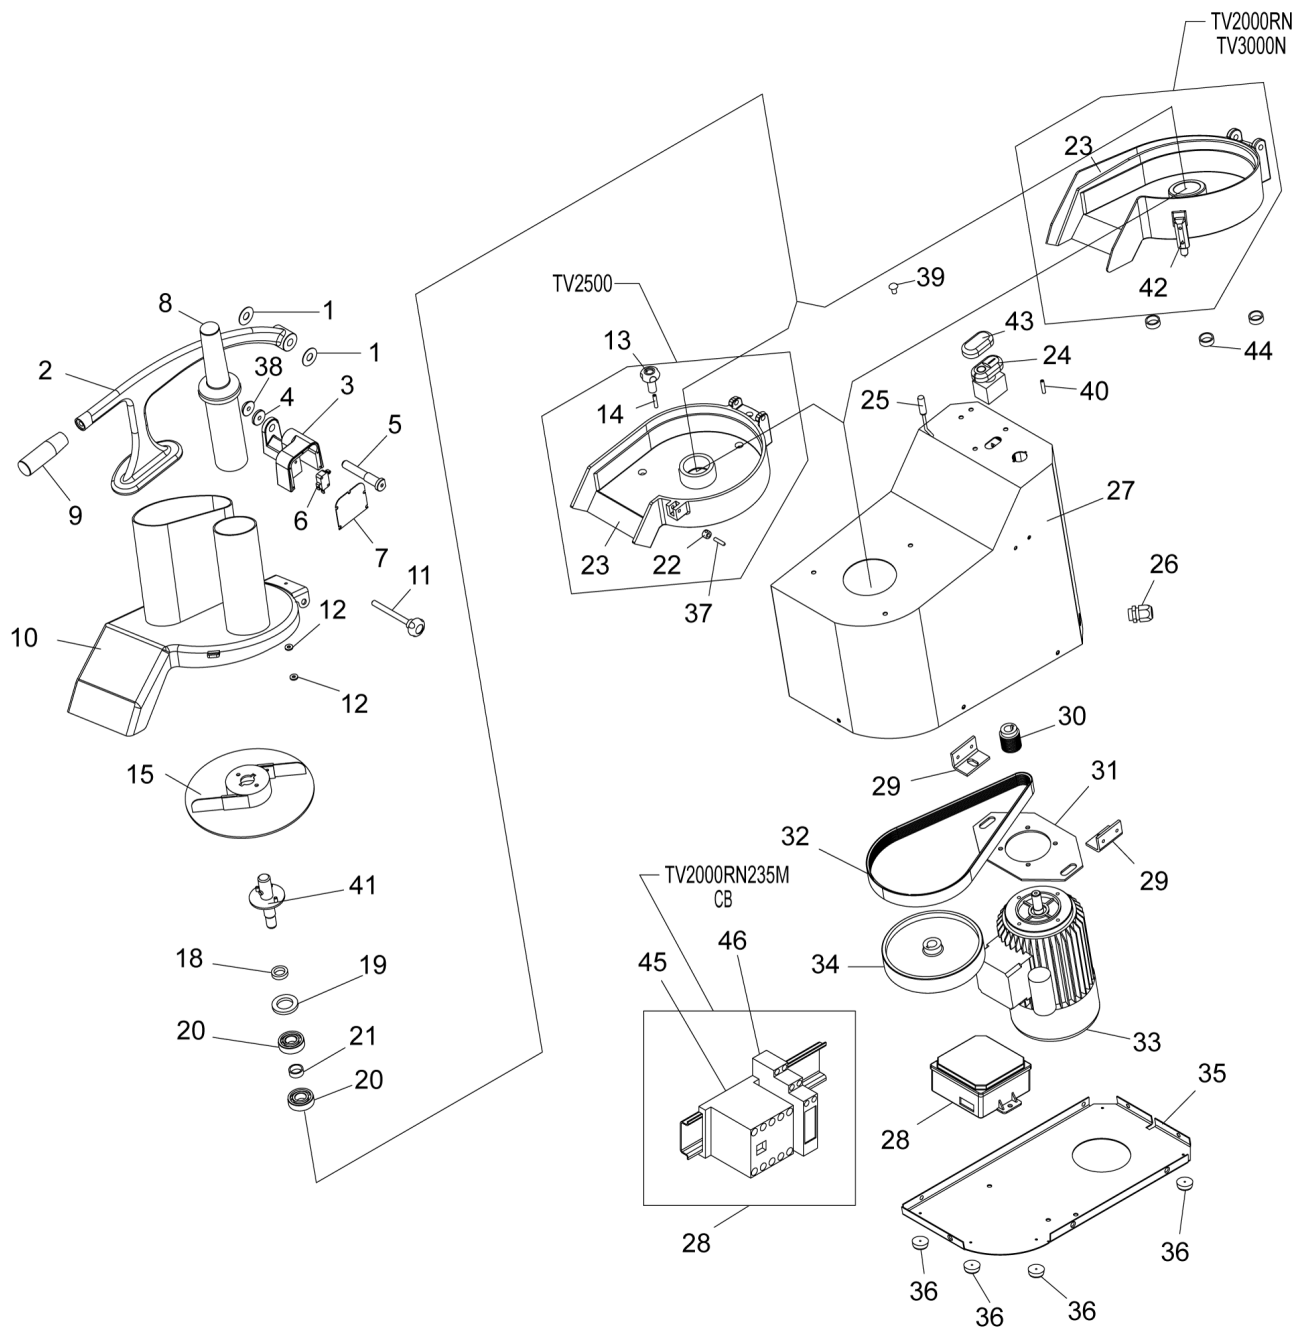

POS. CODE

1	SL3274
2	SA1114
3	SL3177
4	SL1497
5	SL3176
6	SL0885
7	SL3180
8	SL4069
9	SL0106
10	SL3208
10	SL3464
11	SL3258
12	SL3425
13	SL3626
14	SL3625
15	SA2700
15	SL0843
18	SL1376
19	SL1380
20	SL0131
21	SL1381
22	SL1388
23	SA1153
23	SA1155
23	SL1590
23	SL1590
23	SL3174
24	SA1048
24	SL0891
25	32W3240
26	SL1668
27	SL3171
27	SL3469
27	SL3540
28	SA1240
28	SA1250
28	SA1251