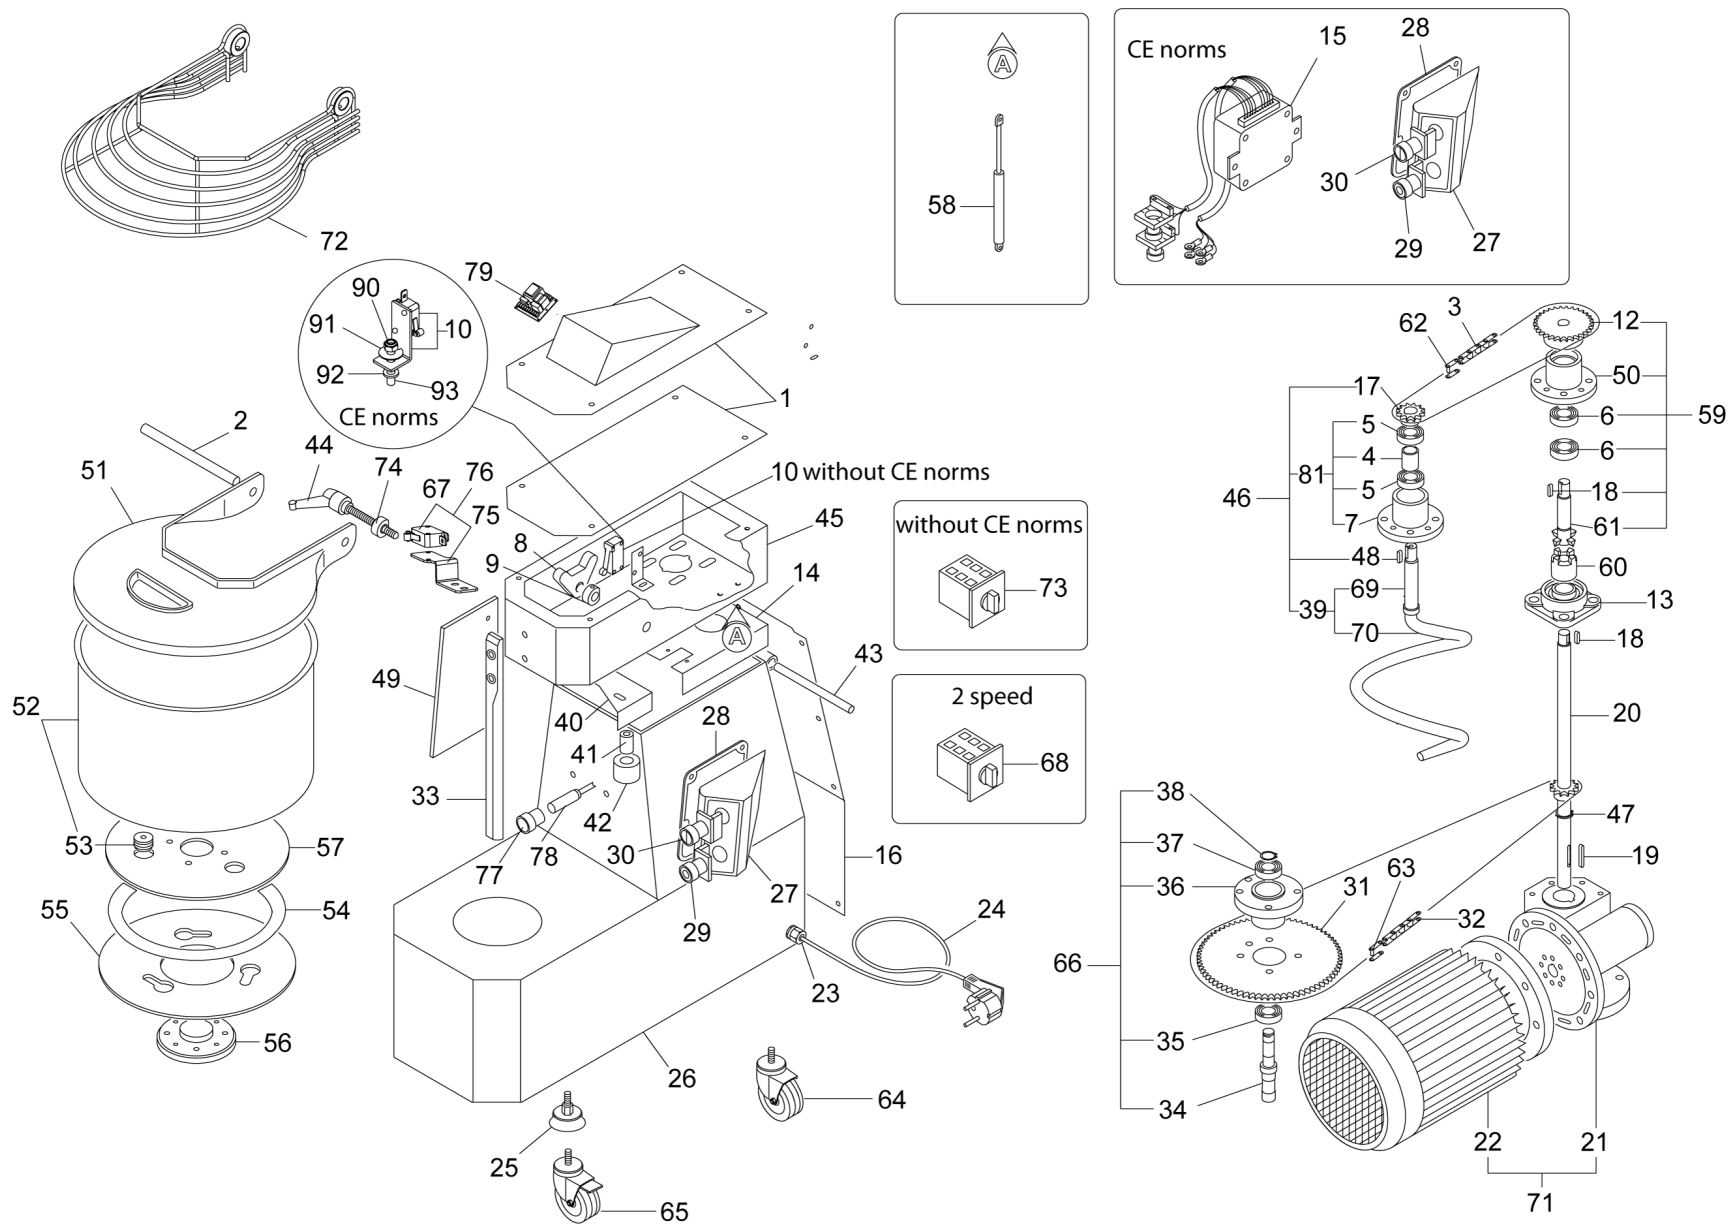

TAVOLA RICAMBI
SPARE PARTS

im25-38cns-fn
0

SPEC.	N.	CODE	DENOMINAZIONE - DENOMINATION	PRICE
Timer digitale	80	SL4125	Etichetta - Label	
fino matr.151102948 f.p.(*)	81	SA1029	Supporto - Support	€ 29.00
CE norms	90	3113200	DADO - NUT	
CE norms	91	SL6495	ROSETTA - WASHER	
CE norms fino a matr.190503100	92	SL2062	ROSETTA - WASHER	
CE norms fino a matr.190503100	93	SL6484	GRANO - DOWEL	

*Ricambio consigliato - Advised spare parts

POS. CODE

80	SL4125
81	SA1029
90	3113200
91	SL6495
92	SL2062
93	SL6484

TAVOLA RICAMBI
SPARE PARTS

im25-38cns-fn
0