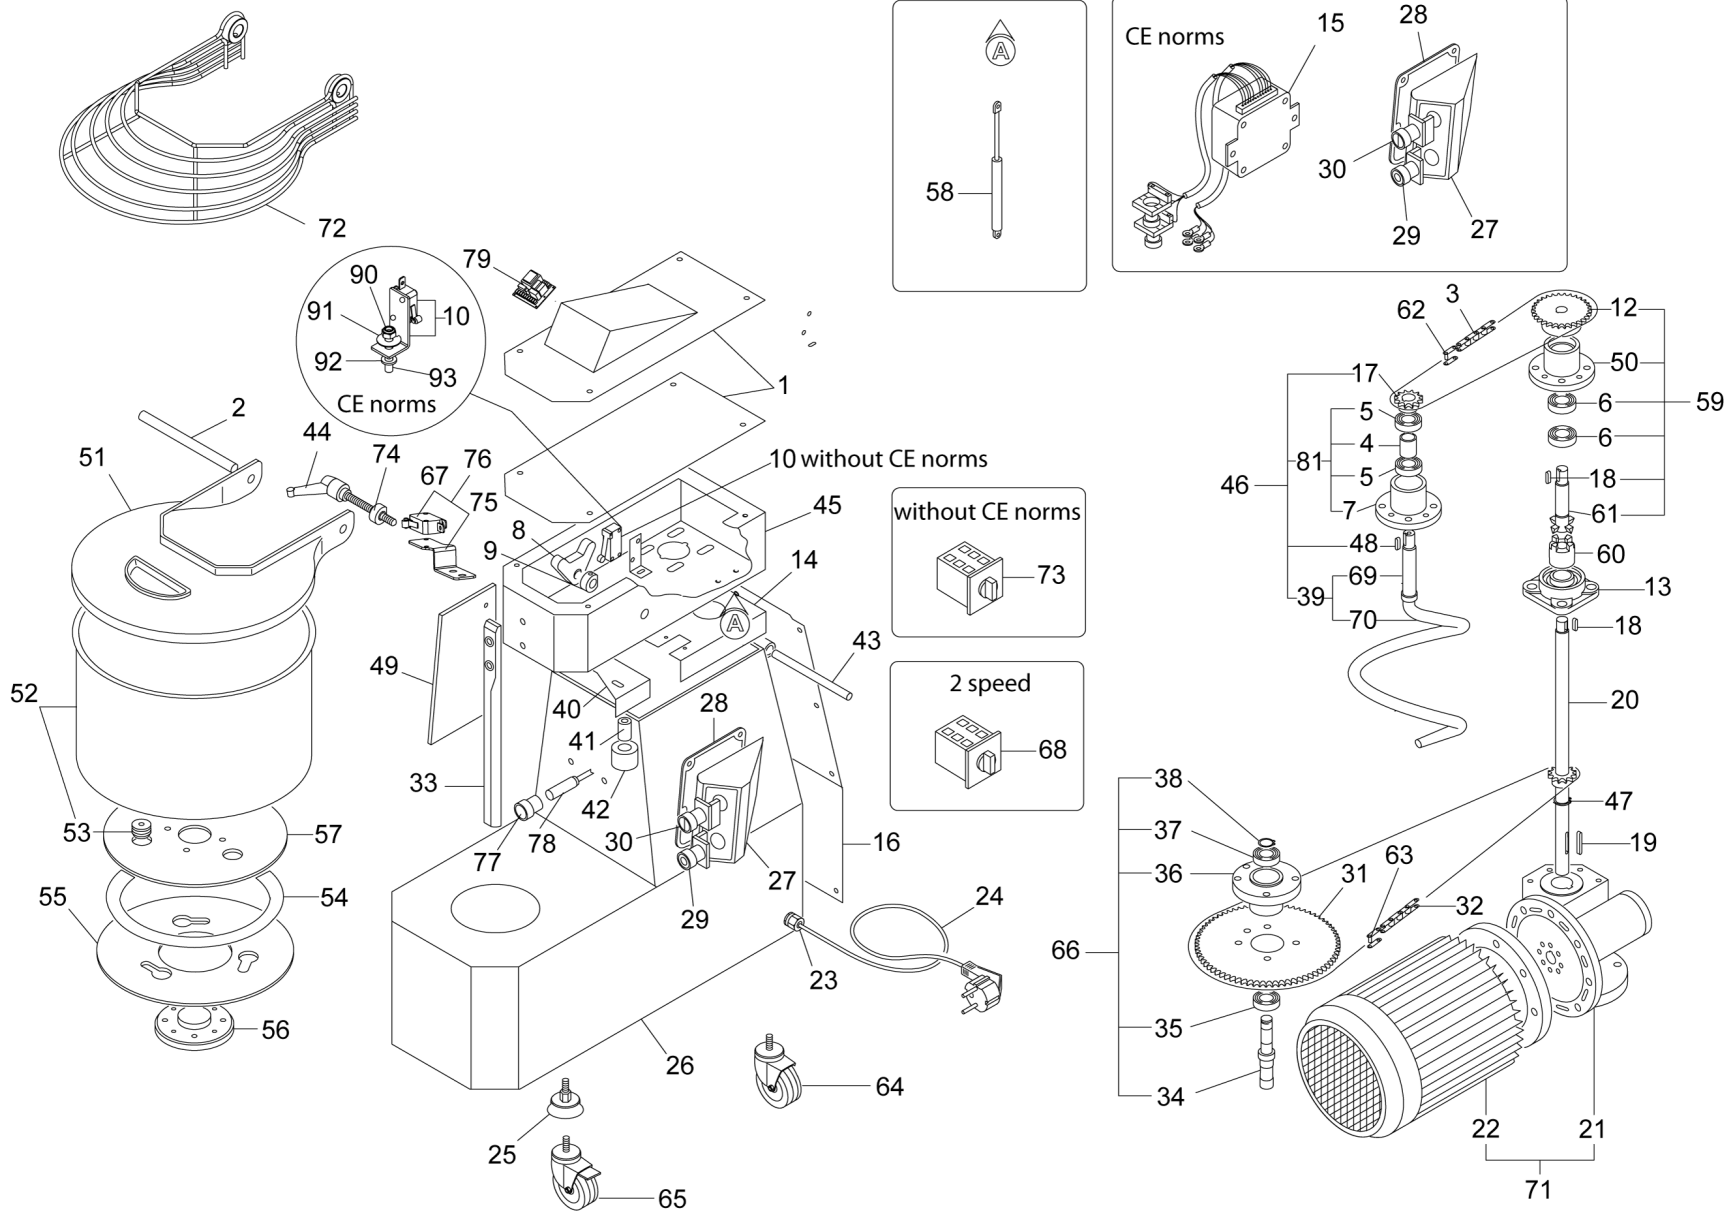

POS.	CODE
22	SL3315
23	SL1668
24	SL1671
24	SL1841
25	SL3361
26	SL3332
26	SL3359
26	SL3437
27	SL0937
28	SL0396
29	SL0807
30	SL1049
31	SL0100
32	SL2686
32	SL3366
33	SL3371
34	SL0072
35	SL0073
36	SL0074
37	SL0103
38	SL0075
39	SA1030
39	SL3262
40	SL2604
40	SL2605
41	SL1090
42	SL2655
43	SL2625
44	SL2630
45	SL2577
45	SL3333
45	SL3435
46	SA1129
47	SL1616
48	SL3408
49	SL4112
49	SL4113
50	SL2627
51	SA1006
51	SA1007