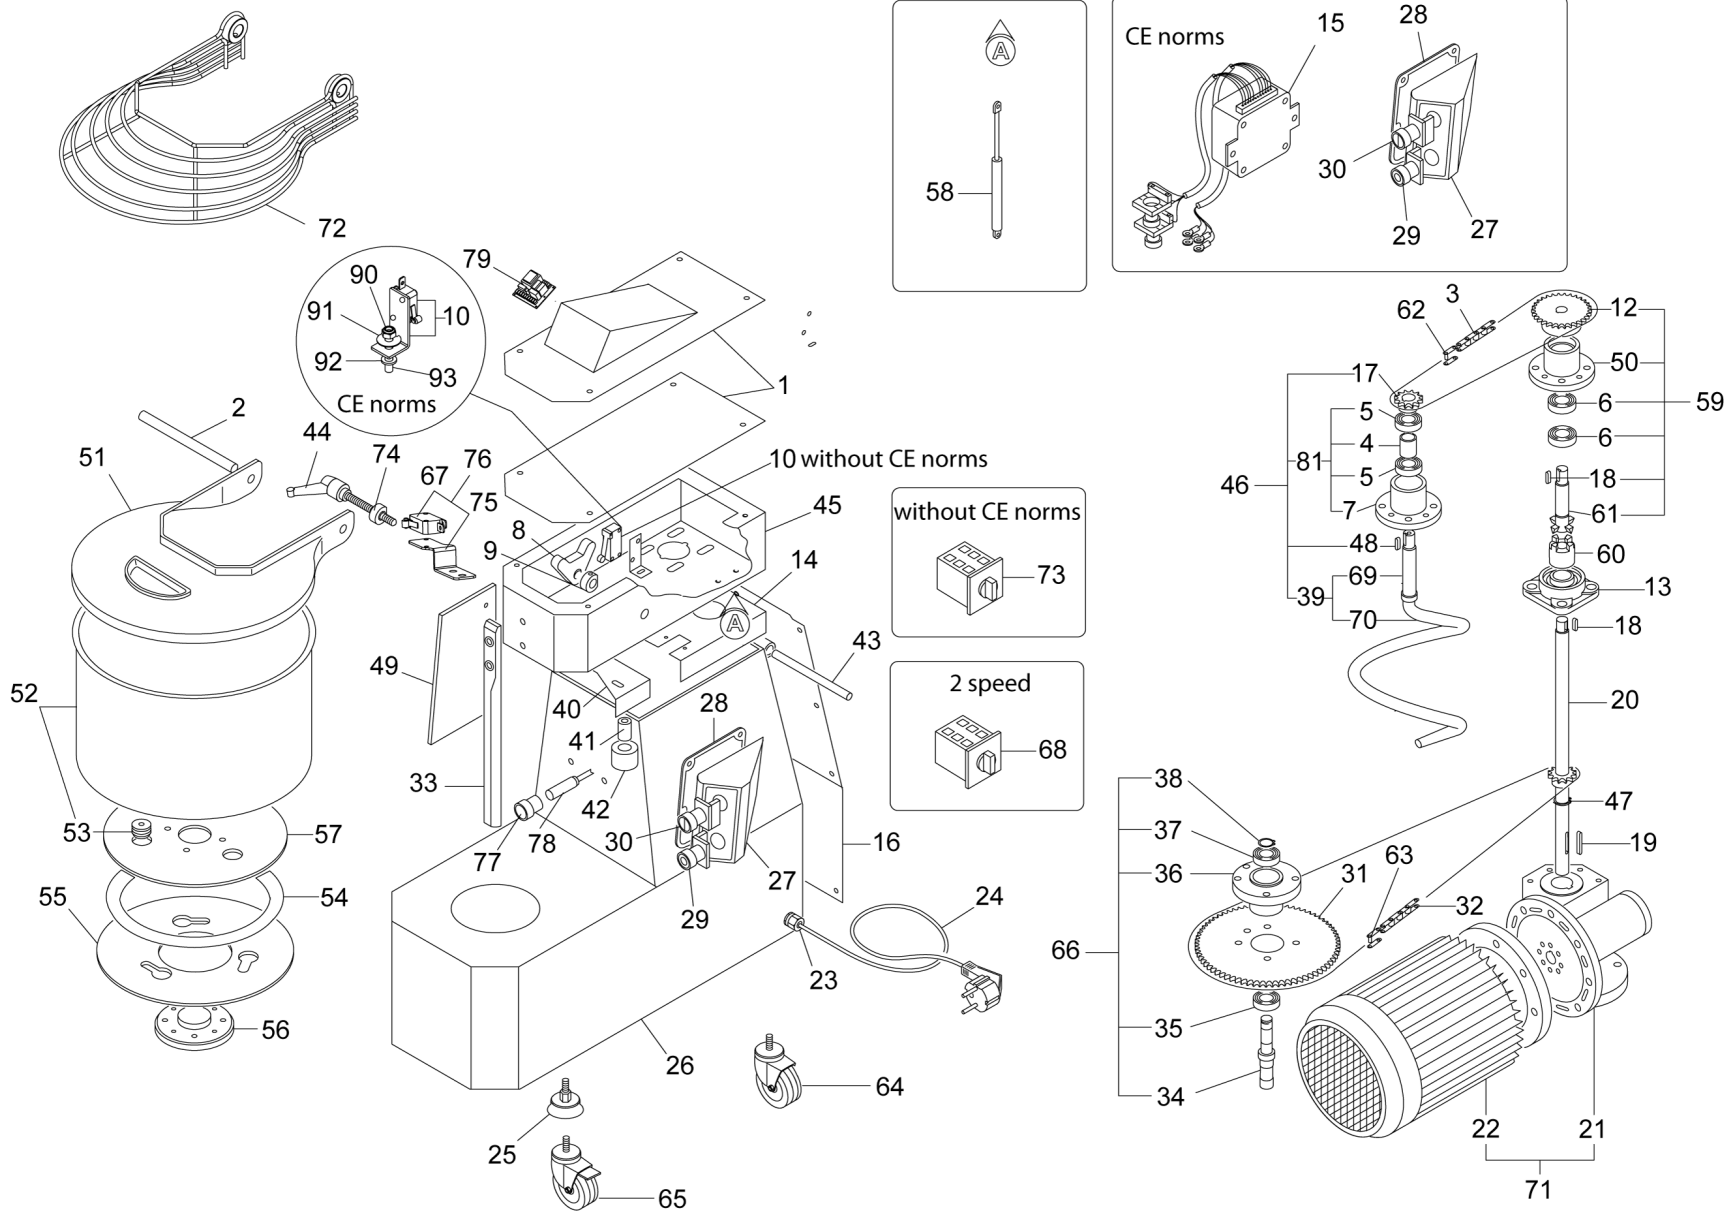

POS. CODE

1	SL0062
1	SL3334
1	SL4144
1	SL4145
2	SL0076
3	SL2684
3	SL3365
3	SL3438
4	SL3264
4	SL4256
5	SL0118
5	SL3194
6	SL0241
7	SL3261
8	SL0035
9	SL0036
10	SA1158
10	SL2701
10	SL4409
12	SL0084
13	SL0086
14	SL2606
14	SL3335
14	SL3441
15	SA1210
15	SA1220
15	SL0987
15	SL0988
16	SL2849
16	SL3367
17	SL3265
17	SL4255
18	SL1056
19	SL3410
20	SA1024
20	SA1025
21	SL3338
22	SL3214
22	SL3311