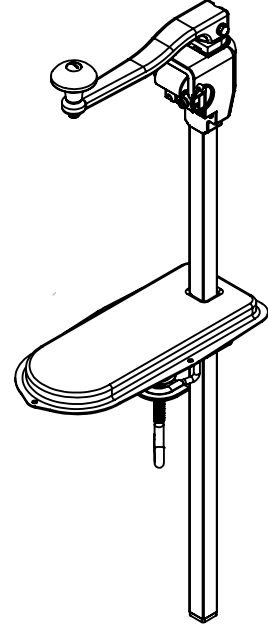

## 0302 Alüminyum Gövdeli KA

Revizyon Tarihi 02.01.2025

Parça No	Referans No	Parça Adı	Adet
01	70093	Tutamak Pimi (Alüminyum KA)	1
02	72066	KA Kırmızı Tutamak	1
03	60007	AA M6x40 Civata (Paslanmaz) (Yarım Dış)	1
04	60123	M6 Pul (Paslanmaz)	3
05	72020	KA Plastik Kol	1
06	60171	M6 Fiberli Somun (Paslanmaz)	6
07	70087	KA Kol Mili (Paslanmaz)	1
08	70086	KA Kol Dayama Pulu (Paslanmaz)	1
09	72080	KA Gövde Plastik Yatak	1
10	16009	KA Yay (Yorulmuş Yay)	1
12	76024	Halkalı Pim (Alüminyum KA)	1
13	73023	KA Helis Dişli	1
17	70179	KA Bıçak	1
18	75026	KA Mekanizma (Alüminyum)	1
19	60045	YSB M5x16 Civata (Paslanmaz)	2
20	44033	Profil Tapası	1
22	72052	KA Ayak Profil Yatağı	1
27	60216	M5 Fiberli Somun (Paslanmaz)	4
29	76111	KA Gövde Takım (Alüminyum KA)	1
30	76038	KA Ayak	1
31	76110	KA Ayak Sabitleme Aparatı	1
37	60122	M5 Pul (Paslanmaz)	2