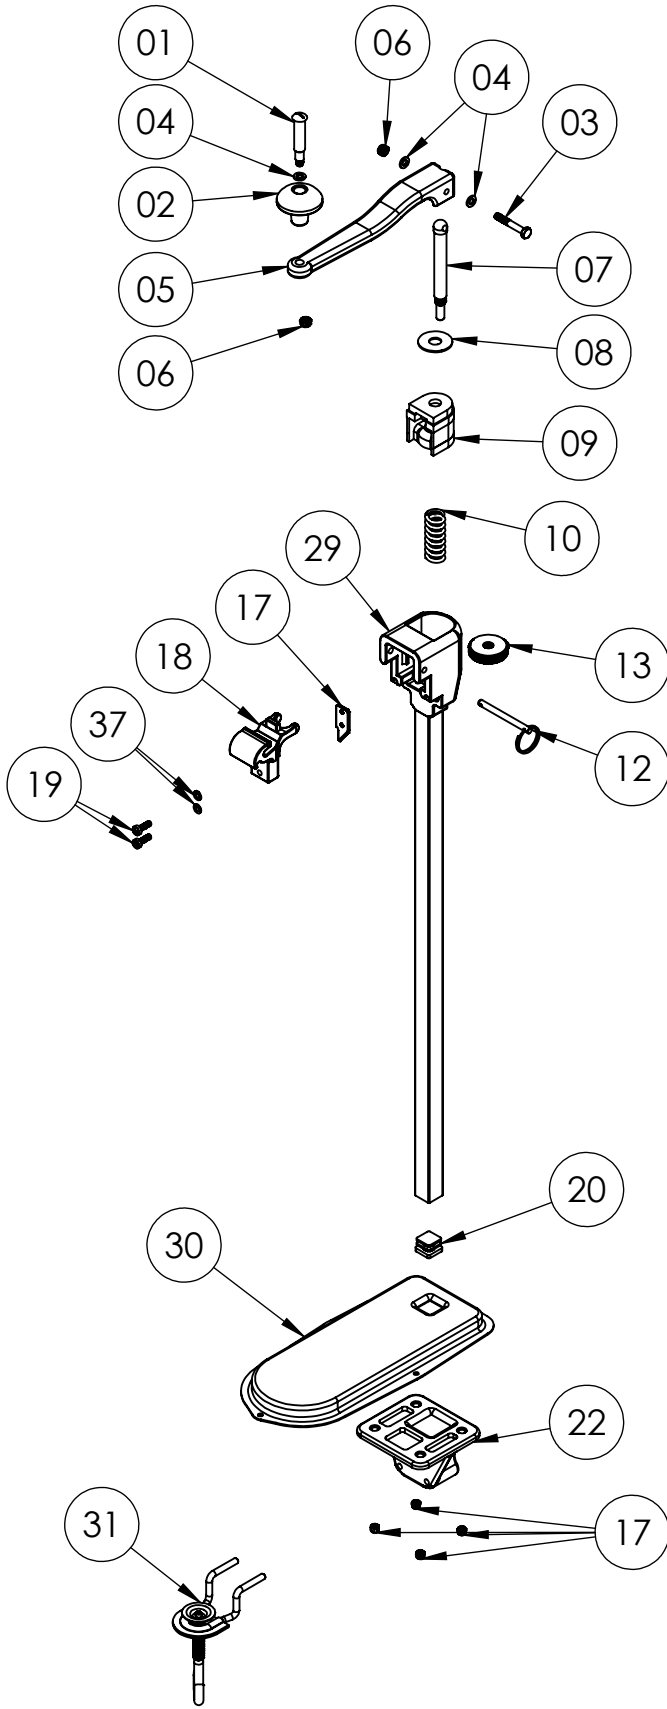

## 0302 Alüminyum Gövdeli KA

Revizyon Tarihi 02.01.2025

Parça No	Referans No	Parça Adı	Adet
01	70093	Tutamak Pimi (Alüminyum KA)	1
02	72066	KA Kırmızı Tutamak	1
03	60007	AA M6x40 Civata (Paslanmaz) (Yarım Dış)	1
04	60123	M6 Pul (Paslanmaz)	3
05	72020	KA Plastik Kol	1
06	60171	M6 Fiberli Somun (Paslanmaz)	6
07	70087	KA Kol Mili (Paslanmaz)	1
08	70086	KA Kol Dayama Pulu (Paslanmaz)	1
09	72080	KA Gövde Plastik Yatak	1
10	16009	KA Yay (Yorulmuş Yay)	1
12	76024	Halkalı Pim (Alüminyum KA)	1
13	73023	KA Helis Dişli	1
17	70179	KA Bıçak	1
18	75026	KA Mekanizma (Alüminyum)	1
19	60045	YSB M5x16 Civata (Paslanmaz)	2
20	44033	Profil Tapası	1
22	72052	KA Ayak Profil Yatağı	1
27	60216	M5 Fiberli Somun (Paslanmaz)	4
29	76111	KA Gövde Takım (Alüminyum KA)	1
30	76038	KA Ayak	1
31	76110	KA Ayak Sabitleme Aparatı	1
37	60122	M5 Pul (Paslanmaz)	2