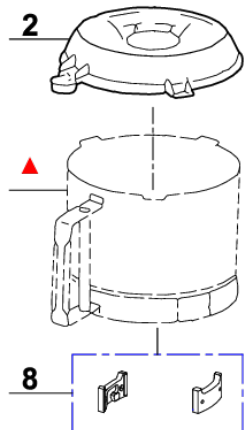

**Pour ancienne cuve
For old bowl**

▲ N'est plus disponible.
Commander l'index 7.
No longer available.
Order item 7.

**Ancienne version
Old version**

Index	Référence	Article	Tarifs
1	27109	КУТТЕР:ПОЛНЫЙ КОМПЛЕКТ	593,00 €
2	39380	КРЫШКА КУТТЕРА	119,80 €
3	117058S	КОЛПАЧОК НА НОЖ	4,30 €
4	27111	НОЖ С КРУПН.ЗУБЦАМИ	131,00 €
5	27134	НОЖ С МЕЛК.ЗУБЦАМИ	126,00 €
6	27110	НОЖ (ГЛАДКИЙ)	114,00 €
7	29149	ЧАША КУТТЕРА	530,40 €
8	29081	МОНТАЖНАЯ ПАНЕЛЬ	27,30 €
9	102049	ВЕНТИЛЯЦИОННАЯ ТРУБА	55,40 €
10	39879	ДЕМПФЕР В СБОРЕ	18,60 €
11	29335	ЦОКОЛЬ - Снят с продажи	<i>Свяжитесь с нами</i>
12	39336	WHITE FEET R201US (X4)	12,80 €
13	507343S	ВТУЛКА	16,10 €
14	29379	МАГНИТКЫЙ МИКРОПЕРЕКЛЮЧАТЕЛЬ	30,50 €
15	29396	ПУЛЬТ УПРАВЛЕНИЯ В СБОРЕ - Снят с продажи	<i>Свяжитесь с нами</i>
16	405726	ПЕРЕДНЯЯ ПАНЕЛЬ - Снят с продажи	<i>Свяжитесь с нами</i>
17	500323	ЛАМПОЧКА БЕЛАЯ	14,80 €
18	500324	ЛАМПОЧКА ЗЕЛЕНАЯ	<i>Свяжитесь с нами</i>
19	29453	ПУЛЬТ УПРАВЛЕНИЯ В СБОРЕ	159,10 €
20	405923	ПЕРЕДНЯЯ ПАНЕЛЬ	<i>Свяжитесь с нами</i>
21	501010S	УПЛОТНИТЕЛЬНЫЙ САЛЬНИК ДВИГАТЕЛЯ	19,40 €
22	101098S	R201/R2-A VENTIL COVER ASSEMBLY	<i>Свяжитесь с нами</i>
23	39280	SCREW CAP (X4)	8,80 €
24	29321	ВИНТ ОСН.ДВИГАТЕЛЯ	12,80 €
25	29462	ОСНОВАНИЕ ДВИГАТЕЛЯ - Снят с продажи	<i>Свяжитесь с нами</i>
26	117395S	КРЫШКА КУТТЕРА	118,20 €
27	29149	ЧАША КУТТЕРА	530,40 €
28	39752	РУЧКА ЧАШИ	58,90 €
29	39751	КОМПЛЕКТ ШТОК БЕЗОПАСН.ЧАШИ	30,00 €
30	39797	КОМПЛЕКТ ДИСКОВ ДЛЯ КРЕПЛЕНИЯ	28,20 €
31	29872	CL30 MOTOR BASE SCREW ASS	<i>Свяжитесь с нами</i>
A	39020S	ПРИБОРНАЯ ПАНЕЛЬ - Снят с продажи	<i>Свяжитесь с нами</i>
B	507322	ЭЛЕКТРИЧЕСКИЙ ПРОВОД	22,20 €
M	3074S	ДВИГАТЕЛЬ	418,20 €
X	600018S	КОНДЕНСАТОР	31,80 €

Index Référence Article

Y 500289S РЕЛЕ ДВИГАТЕЛЯ

Tarifs

34,10 €