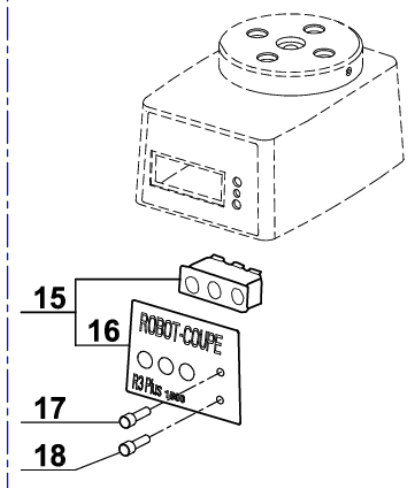

**Pour ancienne cuve
For old bowl**

▲ N'est plus disponible.
Commander l'index 7.
No longer available.
Order item 7.

**Ancienne version
Old version**

Index	Référence	Article	Tarifs
1	27109	КУТТЕР:ПОЛНЫЙ КОМПЛЕКТ	593,00 €
2	39380	КРЫШКА КУТТЕРА	119,80 €
3	117058S	КОЛПАЧОК НА НОЖ	4,30 €
4	27111	НОЖ С КРУПН.ЗУБЦАМИ	131,00 €
5	27134	НОЖ С МЕЛК.ЗУБЦАМИ	126,00 €
6	27110	НОЖ (ГЛАДКИЙ)	114,00 €
7	29149	ЧАША КУТТЕРА	530,40 €
8	29081	МОНТАЖНАЯ ПАНЕЛЬ	27,30 €
9	102049	ВЕНТИЛЯЦИОННАЯ ТРУБА	55,40 €
10	39879	ДЕМПФЕР В СБОРЕ	18,60 €
11	29335	ЦОКОЛЬ - Снят с продажи	<i>Свяжитесь с нами</i>
12	39336	WHITE FEET R201US (X4)	12,80 €
13	507343S	ВТУЛКА	16,10 €
14	29379	МАГНИТКЫЙ МИКРОПЕРЕКЛЮЧАТЕЛЬ	30,50 €
15	29396	ПУЛЬТ УПРАВЛЕНИЯ В СБОРЕ - Снят с продажи	<i>Свяжитесь с нами</i>
16	405726	ПЕРЕДНЯЯ ПАНЕЛЬ - Снят с продажи	<i>Свяжитесь с нами</i>
17	500323	ЛАМПОЧКА БЕЛАЯ	14,80 €
18	500324	ЛАМПОЧКА ЗЕЛЕНАЯ	<i>Свяжитесь с нами</i>
19	29453	ПУЛЬТ УПРАВЛЕНИЯ В СБОРЕ	159,10 €
20	405923	ПЕРЕДНЯЯ ПАНЕЛЬ	<i>Свяжитесь с нами</i>
21	501010S	УПЛОТНИТЕЛЬНЫЙ САЛЬНИК ДВИГАТЕЛЯ	19,40 €
22	101098S	R201/R2-A VENTIL COVER ASSEMBLY	<i>Свяжитесь с нами</i>
23	39280	SCREW CAP (X4)	8,80 €
24	29321	ВИНТ ОСН.ДВИГАТЕЛЯ	12,80 €
25	29462	ОСНОВАНИЕ ДВИГАТЕЛЯ - Снят с продажи	<i>Свяжитесь с нами</i>
26	117395S	КРЫШКА КУТТЕРА	118,20 €
27	29149	ЧАША КУТТЕРА	530,40 €
28	39752	РУЧКА ЧАШИ	58,90 €
29	39751	КОМПЛЕКТ ШТОК БЕЗОПАСН.ЧАШИ	30,00 €
30	39797	КОМПЛЕКТ ДИСКОВ ДЛЯ КРЕПЛЕНИЯ	28,20 €
31	29872	CL30 MOTOR BASE SCREW ASS	<i>Свяжитесь с нами</i>
A	39020S	ПРИБОРНАЯ ПАНЕЛЬ - Снят с продажи	<i>Свяжитесь с нами</i>
B	507322	ЭЛЕКТРИЧЕСКИЙ ПРОВОД	22,20 €
M	3074S	ДВИГАТЕЛЬ	418,20 €
X	600018S	КОНДЕНСАТОР	31,80 €

Index Référence Article

Y 500289S РЕЛЕ ДВИГАТЕЛЯ

Tarifs

34,10 €