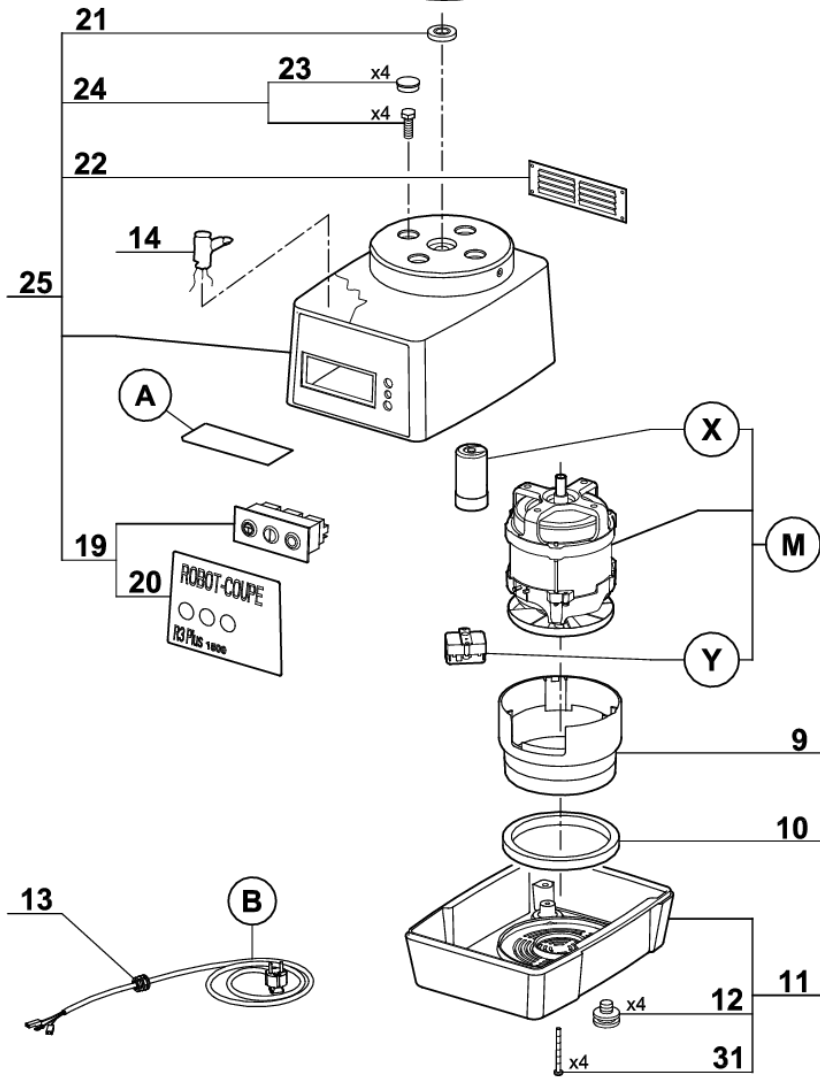

**Pour ancienne cuve
For old bowl**

▲ N'est plus disponible.
Commander l'index 7.
No longer available.
Order item 7.

**Ancienne version
Old version**

Index	Référence	Article	Tarifs
1	27109	КУТТЕР:ПОЛНЫЙ КОМПЛЕКТ	593,00 €
2	39380	КРЫШКА КУТТЕРА	119,80 €
3	117058S	КОЛПАЧОК НА НОЖ	4,30 €
4	27111	НОЖ С КРУПН.ЗУБЦАМИ	131,00 €
5	27134	НОЖ С МЕЛК.ЗУБЦАМИ	126,00 €
6	27110	НОЖ (ГЛАДКИЙ)	114,00 €
7	29149	ЧАША КУТТЕРА	530,40 €
8	29081	МОНТАЖНАЯ ПАНЕЛЬ	27,30 €
9	102049	ВЕНТИЛЯЦИОННАЯ ТРУБА	55,40 €
10	39879	ДЕМПФЕР В СБОРЕ	18,60 €
11	29335	ЦОКОЛЬ - Снят с продажи	<i>Свяжитесь с нами</i>
12	39336	WHITE FEET R201US (X4)	12,80 €
13	507343S	ВТУЛКА	16,10 €
14	29379	МАГНИТКЫЙ МИКРОПЕРЕКЛЮЧАТЕЛЬ	30,50 €
15	29396	ПУЛЬТ УПРАВЛЕНИЯ В СБОРЕ - Снят с продажи	<i>Свяжитесь с нами</i>
16	405726	ПЕРЕДНЯЯ ПАНЕЛЬ - Снят с продажи	<i>Свяжитесь с нами</i>
17	500323	ЛАМПОЧКА БЕЛАЯ	14,80 €
18	500324	ЛАМПОЧКА ЗЕЛЕНАЯ	<i>Свяжитесь с нами</i>
19	29453	ПУЛЬТ УПРАВЛЕНИЯ В СБОРЕ	159,10 €
20	405923	ПЕРЕДНЯЯ ПАНЕЛЬ	<i>Свяжитесь с нами</i>
21	501010S	УПЛОТНИТЕЛЬНЫЙ САЛЬНИК ДВИГАТЕЛЯ	19,40 €
22	101098S	R201/R2-A VENTIL COVER ASSEMBLY	<i>Свяжитесь с нами</i>
23	39280	SCREW CAP (X4)	8,80 €
24	29321	ВИНТ ОСН.ДВИГАТЕЛЯ	12,80 €
25	29462	ОСНОВАНИЕ ДВИГАТЕЛЯ - Снят с продажи	<i>Свяжитесь с нами</i>
26	117395S	КРЫШКА КУТТЕРА	118,20 €
27	29149	ЧАША КУТТЕРА	530,40 €
28	39752	РУЧКА ЧАШИ	58,90 €
29	39751	КОМПЛЕКТ ШТОК БЕЗОПАСН.ЧАШИ	30,00 €
30	39797	КОМПЛЕКТ ДИСКОВ ДЛЯ КРЕПЛЕНИЯ	28,20 €
31	29872	CL30 MOTOR BASE SCREW ASS	<i>Свяжитесь с нами</i>
A	39020S	ПРИБОРНАЯ ПАНЕЛЬ - Снят с продажи	<i>Свяжитесь с нами</i>
B	507322	ЭЛЕКТРИЧЕСКИЙ ПРОВОД	22,20 €
M	3074S	ДВИГАТЕЛЬ	418,20 €
X	600018S	КОНДЕНСАТОР	31,80 €

Index Référence Article

Y 500289S РЕЛЕ ДВИГАТЕЛЯ

Tarifs

34,10 €