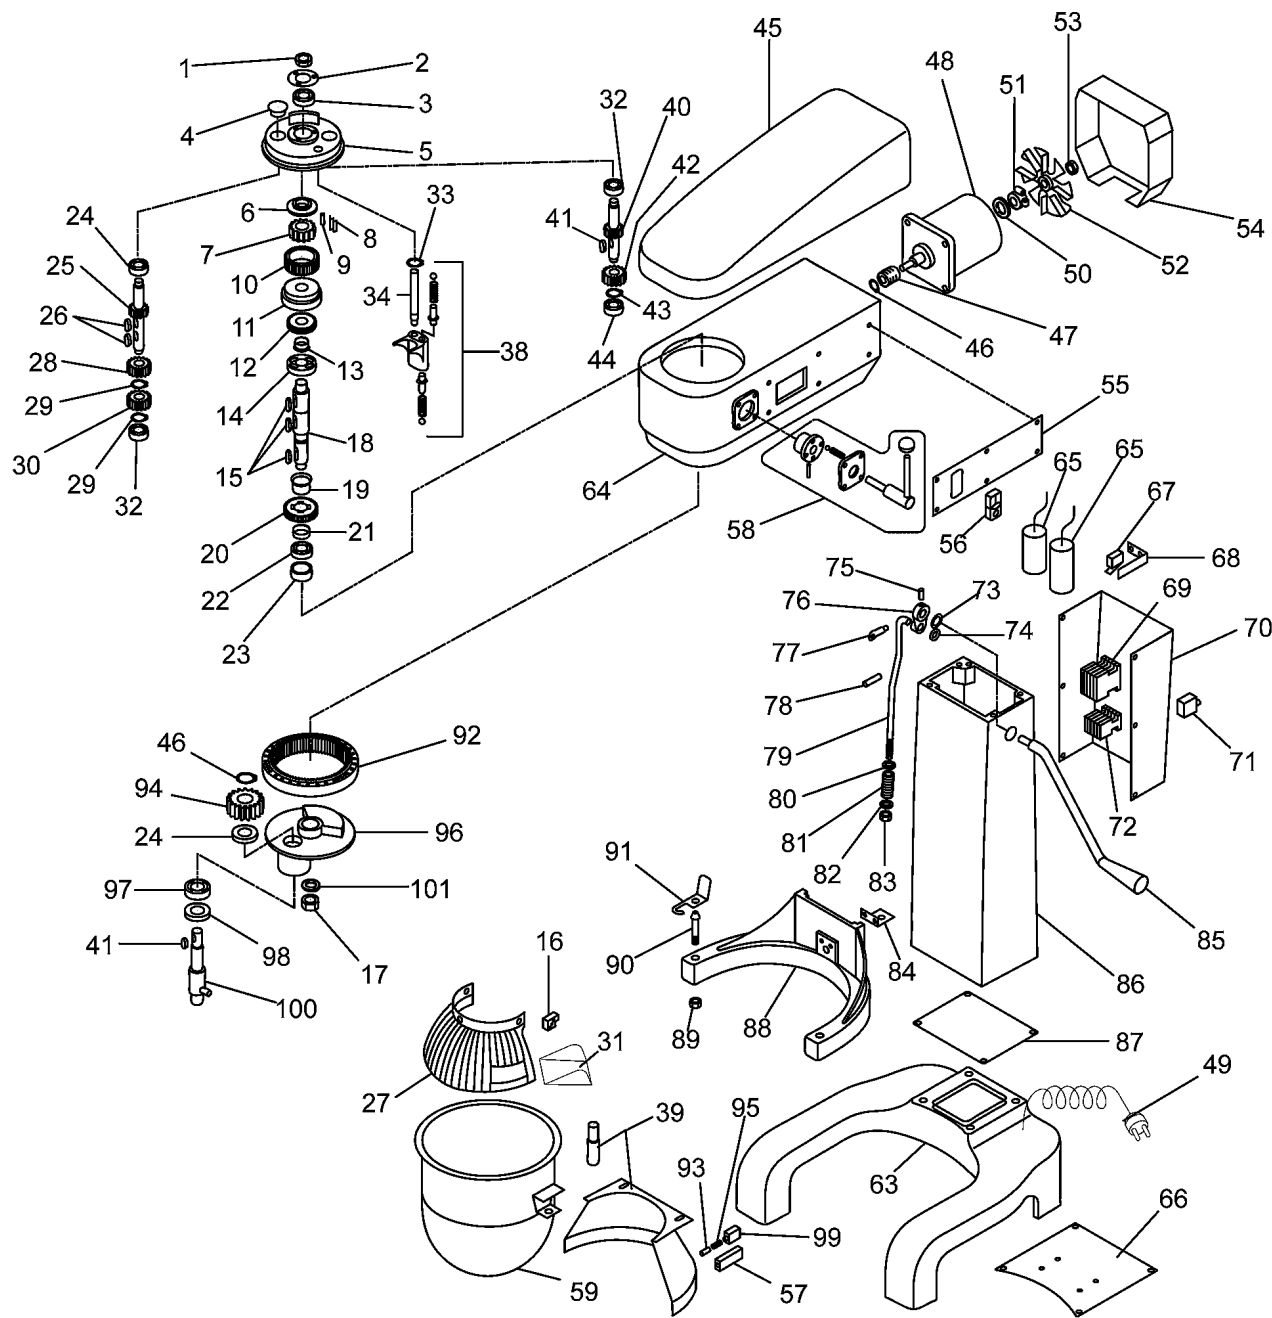

POS.	CODE
45	CO4974
46	SL3895
47	CO0549
48	CO0550
48	CO0551
52	CO7373
54	CO0552
56	SA1052
57	CO5104
58	CO0553
59	ACRF20BL
60	ACRF20BR
61	ACRF20HK
62	ACRF20WP
63	CO6511
64	CO6062
65	SL0832
67	CO0527
69	32Z4840
70	CO4975
71	CO0554
72	SL2886
73	CO6762
74	CO6763
75	CO6764
76	CO0555
77	CO8396
78	CO8397
79	CO8398
80	CO8399
81	CO8400
82	CO8401
83	CO8402
84	CO8403
85	CO6765
86	CO6512
87	CO6513
88	CO0380
90	CO5860
91	CO0556