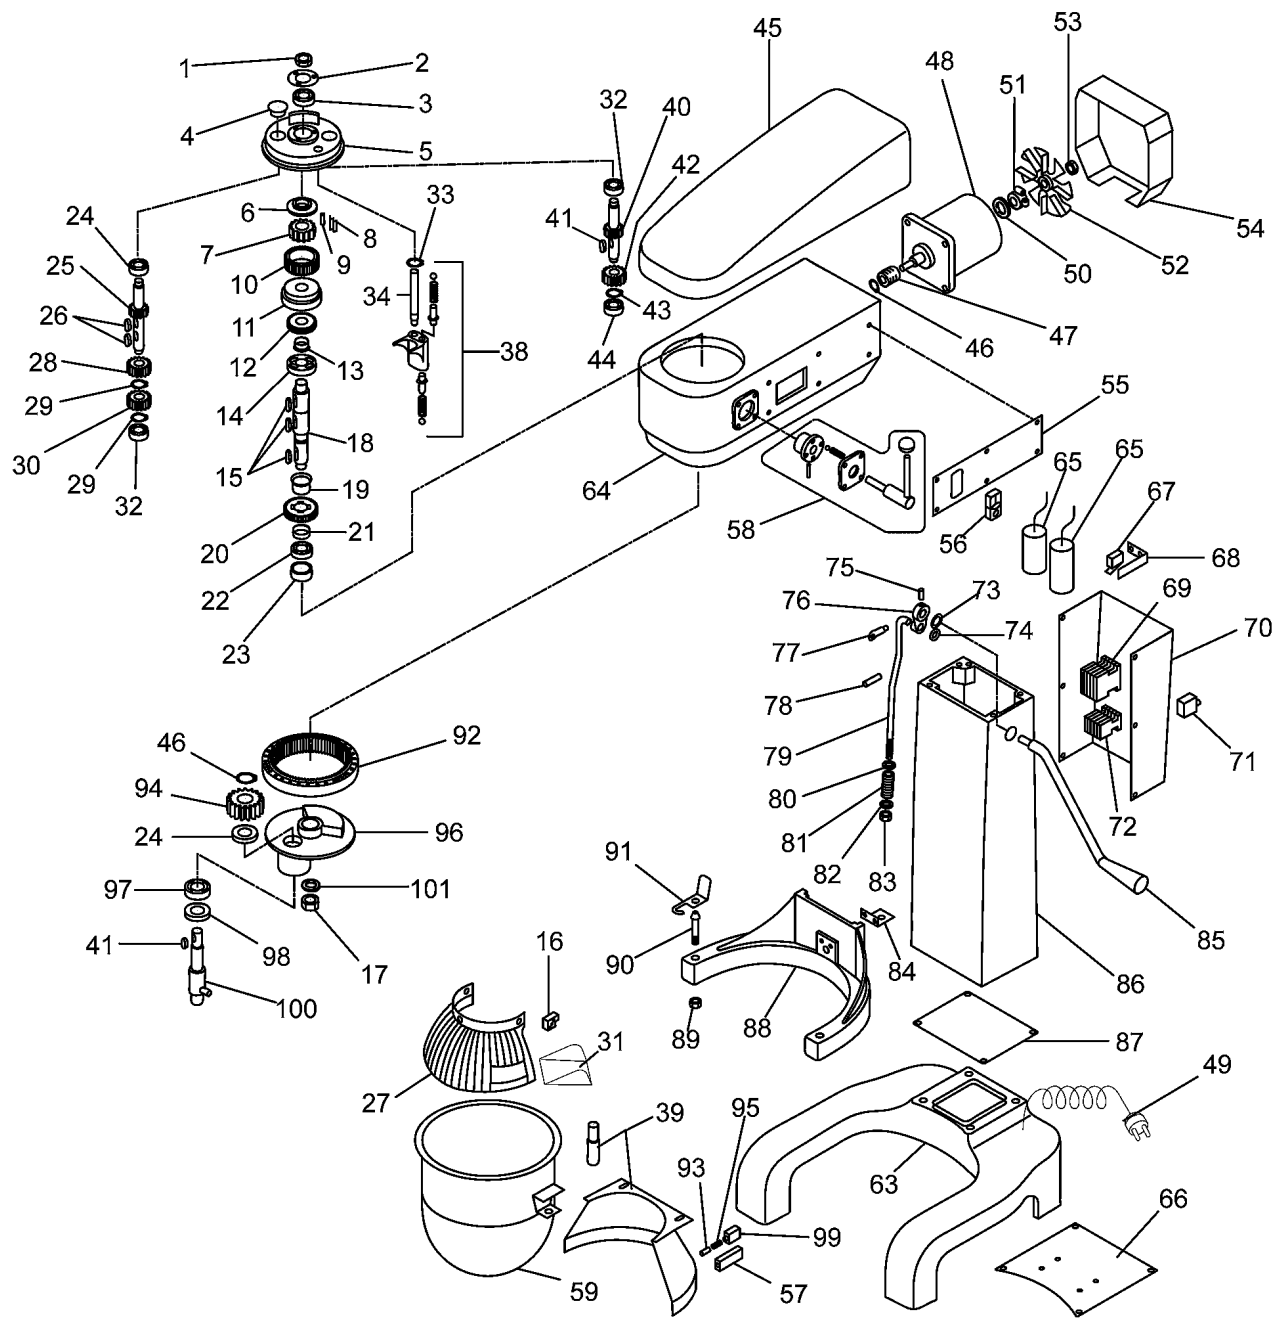

POS. CODE

92	CO0557
93	CO5103
94	CO0558
95	CO5102
96	CO0559
97	SL0118
98	SL3915
99	CO0514
100	CO0560
101	CO8340

SPARE PARTS
TAVOLA RICAMBI

ip20f