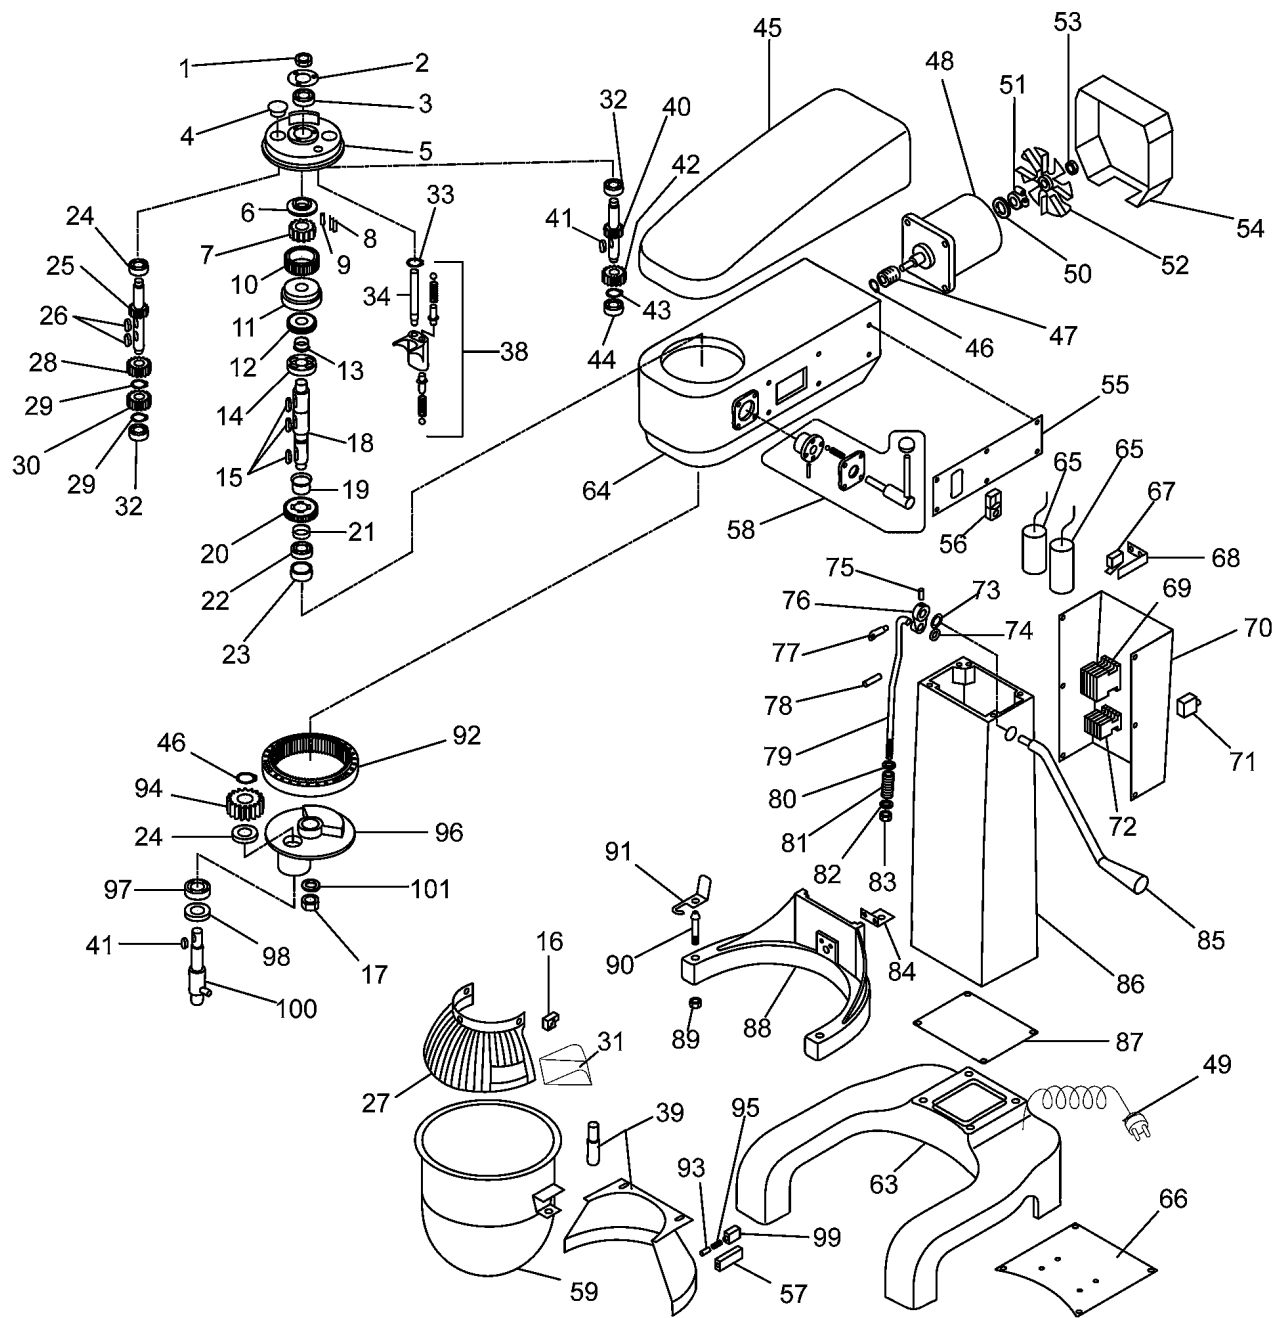

POS. CODE

1	CO8337
2	CO8338
3	SL0131
4	CO5926
5	CO5640
6	CO0528
7	CO0529
8	CO0530
9	CO0531
10	CO0532
11	CO0533
12	CO0534
13	CO0535
14	CO0536
15	SL3130
16	CO5105
17	CO5796
18	CO0537
19	CO0538
20	CO0539
21	CO0540
22	SL0118
23	SL3915
24	SL0131
25	CO0543
26	SL3901
27	CO0561
28	CO0544
29	SL3896
30	CO0545
31	CO0541
32	SL2274
33	CO8339
38	CO0546
39	CO5730
40	CO0547
41	SL3900
42	CO0548
43	SL3896
44	SL2274