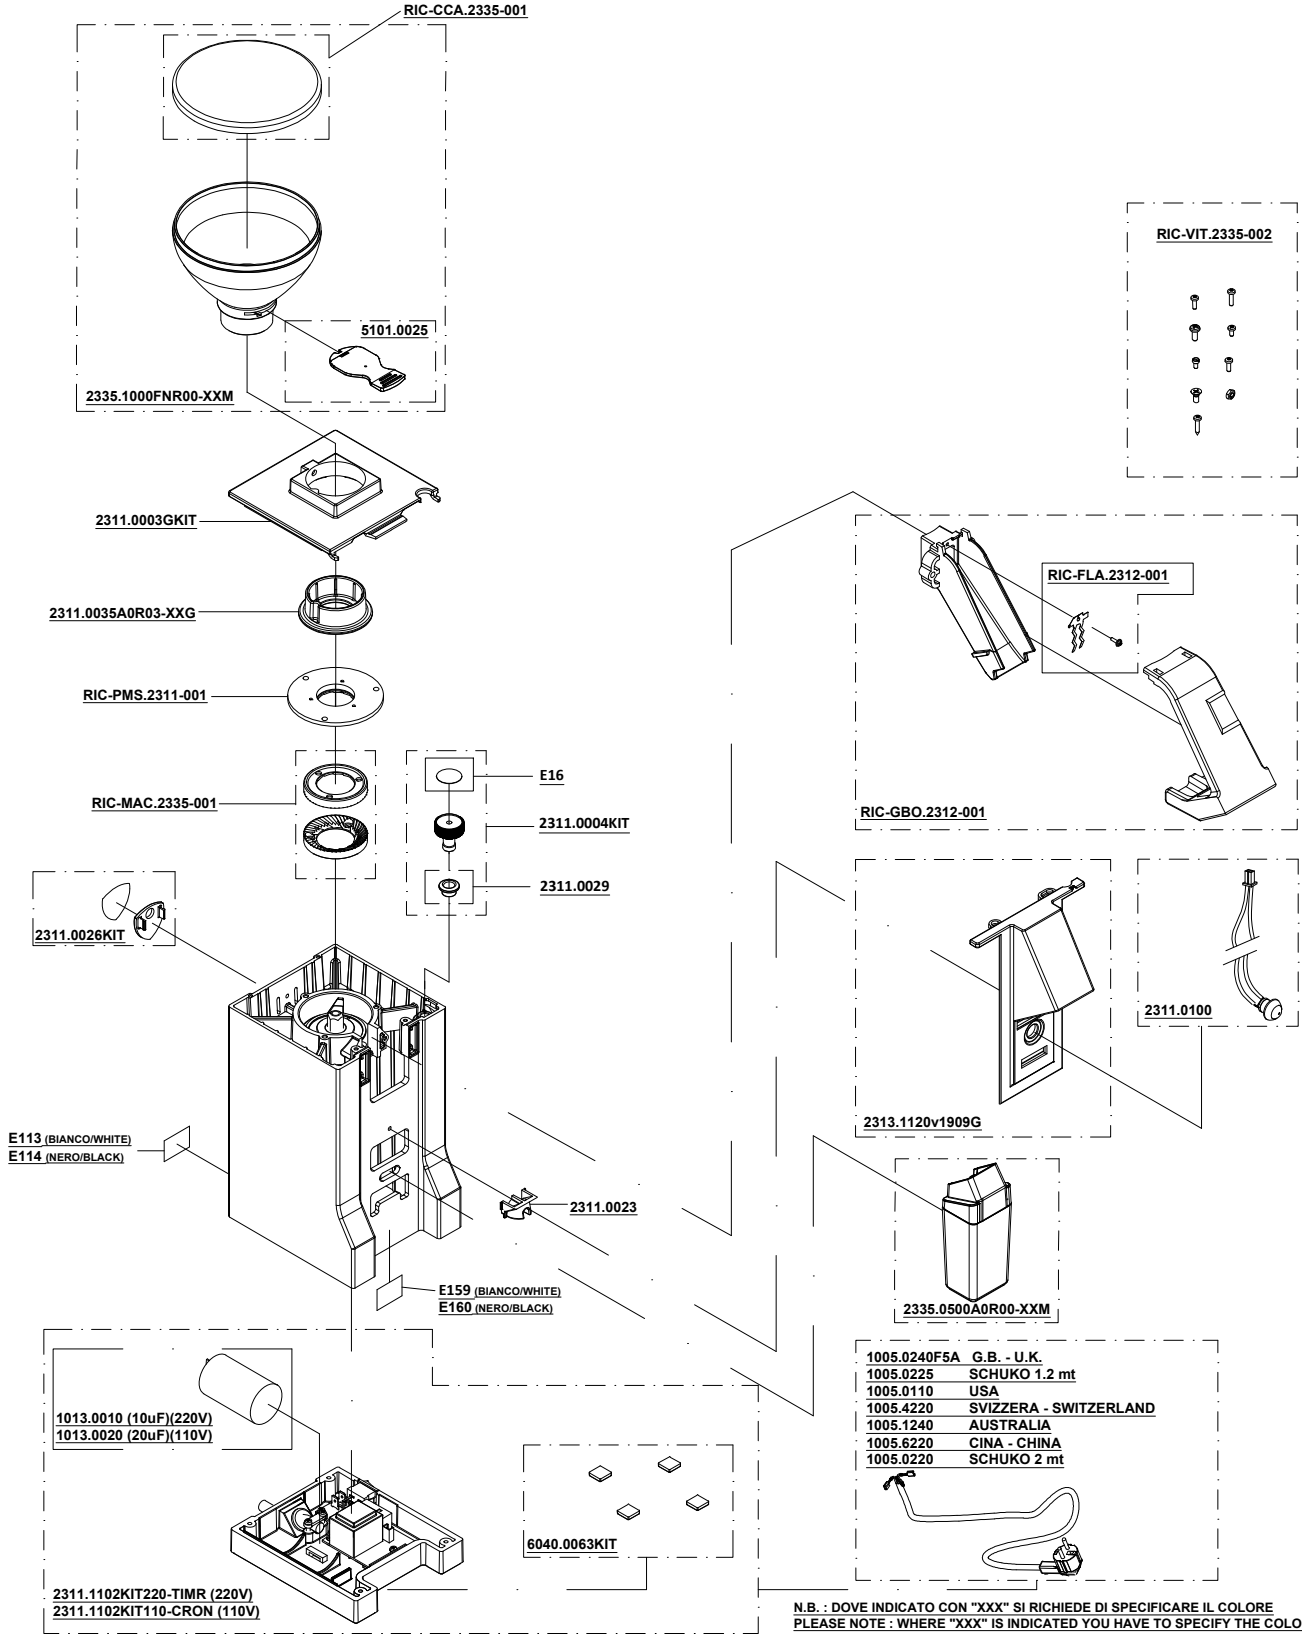

ESPLOSO Mignon_Crono_New

ESGR-2335-03v2406

20/02/2024

110V/60Hz
220V/60Hz
220-230V/50Hz
230-240V/50Hz

**YOUR COFFEE
EXPERIENCE**

Listino ricambi/ Spare Parts Price List **MIGNON CRONO NEW**

ARTICOLO ITEM N°	DESCRIZIONE DESCRIPTION	PREZZO PRICE
1005.0110	CABLAGGIO UL/CSA V110 USA/CANADA PLUG V110	€ 8,10
1005.0220	CABLAGGIO MONOFASE spina schuko SCHUKO PLUG 2 mt V220	€ 7,34
1005.0225	CABLAGGIO MONOFASE mt.1,20 spina schuko SCHUKO PLUG 1.2 mt V220	€ 8,10
1005.0240F5A	CABLAGGIO VOLT. 240 per GB + fus. 5A U.K. PLUG V230-240	€ 14,81
1005.1240	CABLAGGIO VOLT. 240 per Australia AUSTRALIA PLUG V230-240	€ 14,81
1005.4220	CABLAGGIO MONOFASE per Svizzera SWITZERLAND PLUG V220-230	€ 8,10
1005.6220	CABLAGGIO MONOFASE per Cina CHINA PLUG V220-230	€ 14,81
1013.0010	CONDENSATORE MF10 MDM/MNS (220/230Vac) CAPACITOR 10 µF	€ 14,81
1013.0020	COND. MF.20/400-450 MARC. UL - DIM.40X70 CAPACITOR 20 MF 400-450 MARC	€ 16,07
2311.0003GKIT	KIT COPERCHIO NERO MIGNON ME TOP COVER KIT (BLACK)	€ 6,33
2311.0004KIT	KIT POMELLO NERO MIGNON SILENT BLACK KNOB KIT	€ 8,10
2311.0023	TASSELLO PORTAFILTRO MIGNON ME/MP FILTER HOLDER	€ 4,05
2311.0026KIT	KIT SCUDETTO EUREKA MIGNON SILENT EUREKA 1920 LOGO KIT w/ SCREW	€ 4,24
2311.0029	GUARNIZIONE POMELLO MIGNON v. 1708 MIGNON KNOB SEAL	€ 1,40
2311.0035A0R03-XXG	GUARNIZIONE CAMPANA MIGNON BEAN HOPPER SEAL	€ 2,66
2311.0100	KIT MICROSWITCH MIGNON MICRO ACTIVATION SWITCH	€ 13,41
2311.1102KIT110-CRONO	KIT BASE CRONO SERIGRAFATA NO DPY 110V SCREEN-PRINTED CHRONO BASE KIT NO DPY 110V	€ 55,02