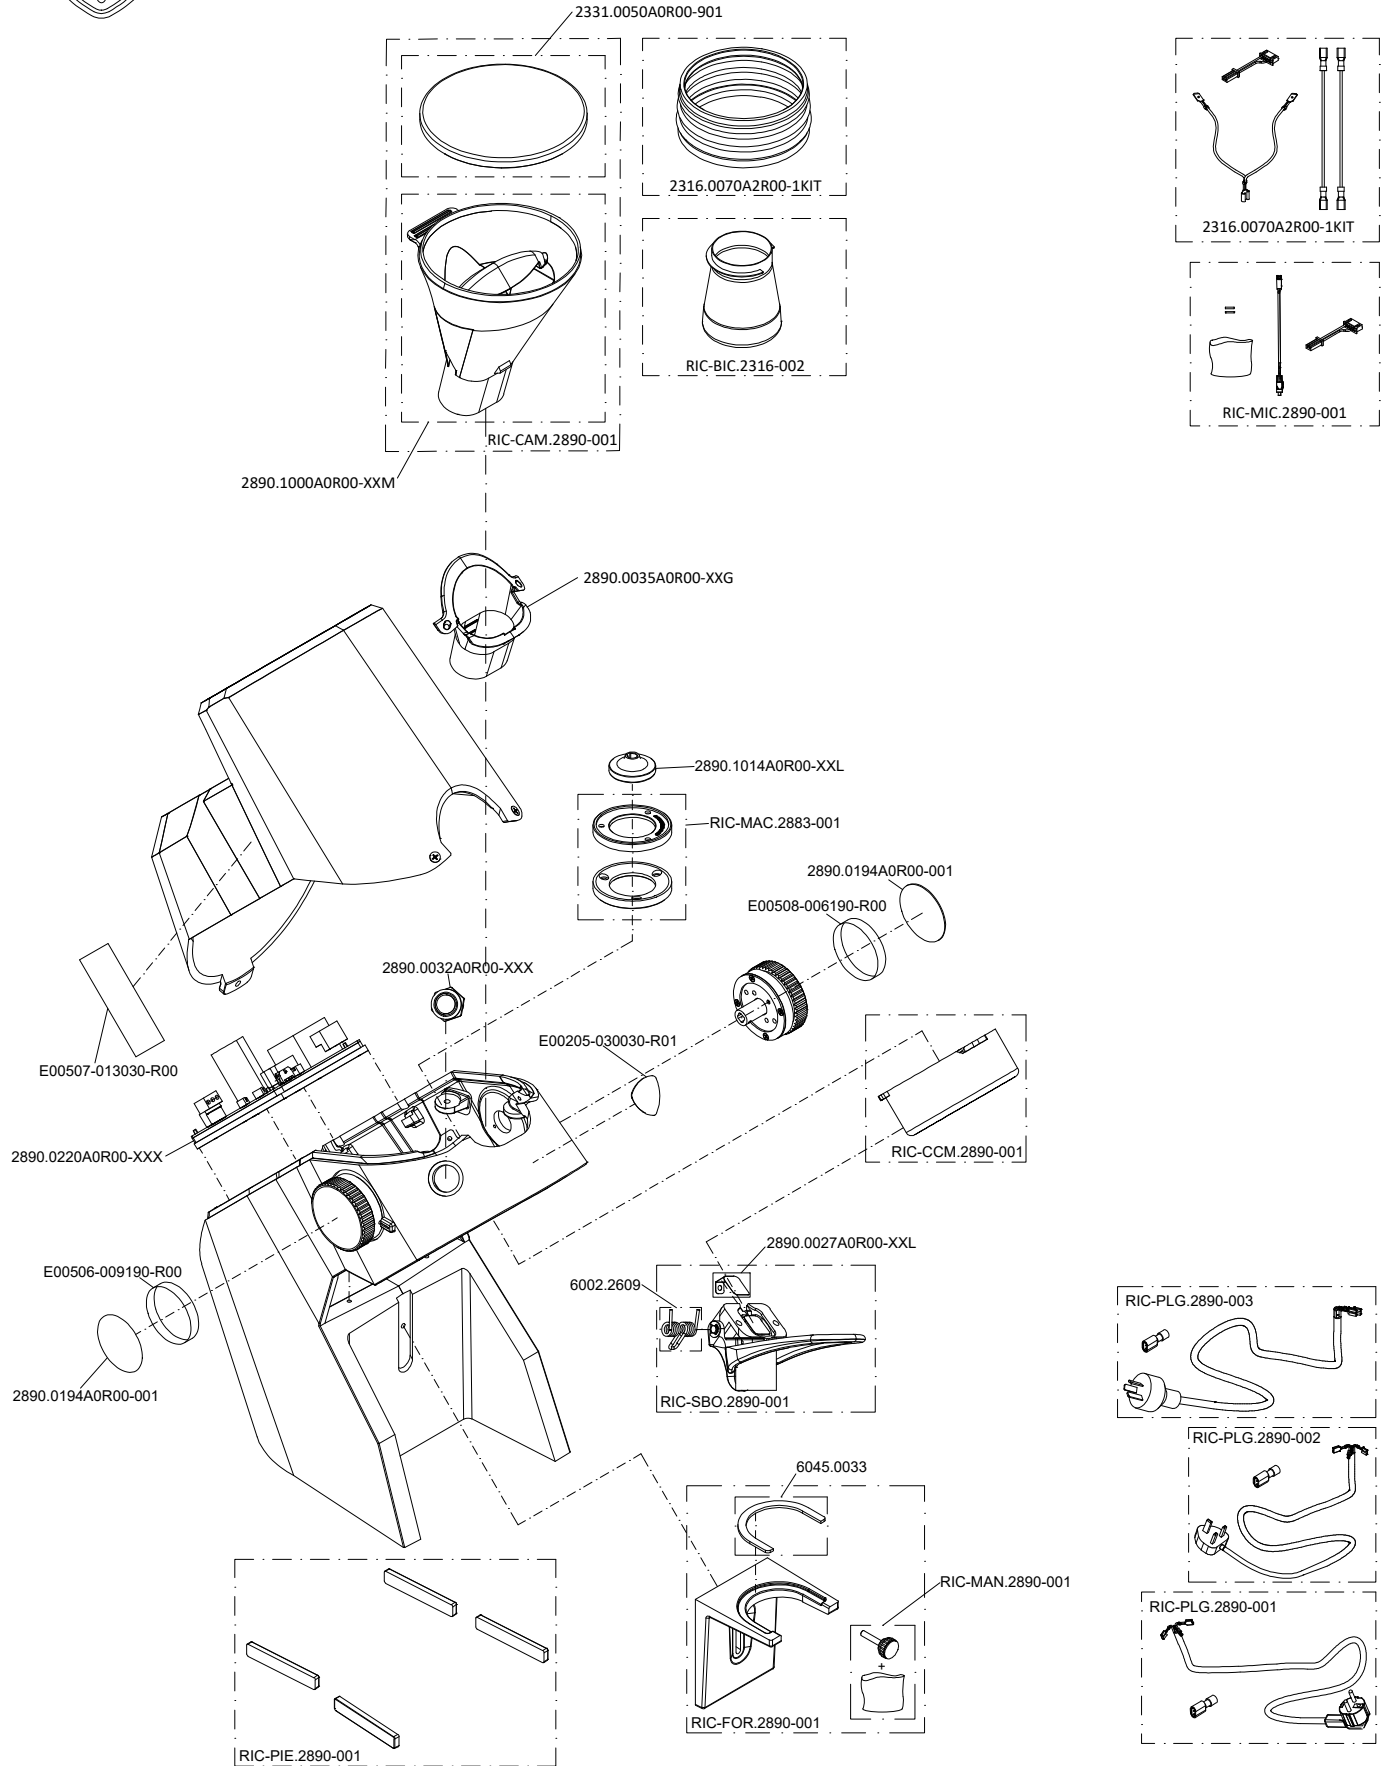

ESPLOSO Zeus One 83

ESGR-2890-01v2544

110V/60Hz - 220V/60Hz - 220-230V/50Hz - 230-240V/50Hz

04/11/2025

N.B. : DOVE INDICATO CON "XXX" SI RICHIEDE DI SPECIFICARE IL COLORE
PLEASE NOTE : WHERE "XXX" IS INDICATED YOU HAVE TO SPECIFY THE COLOUR