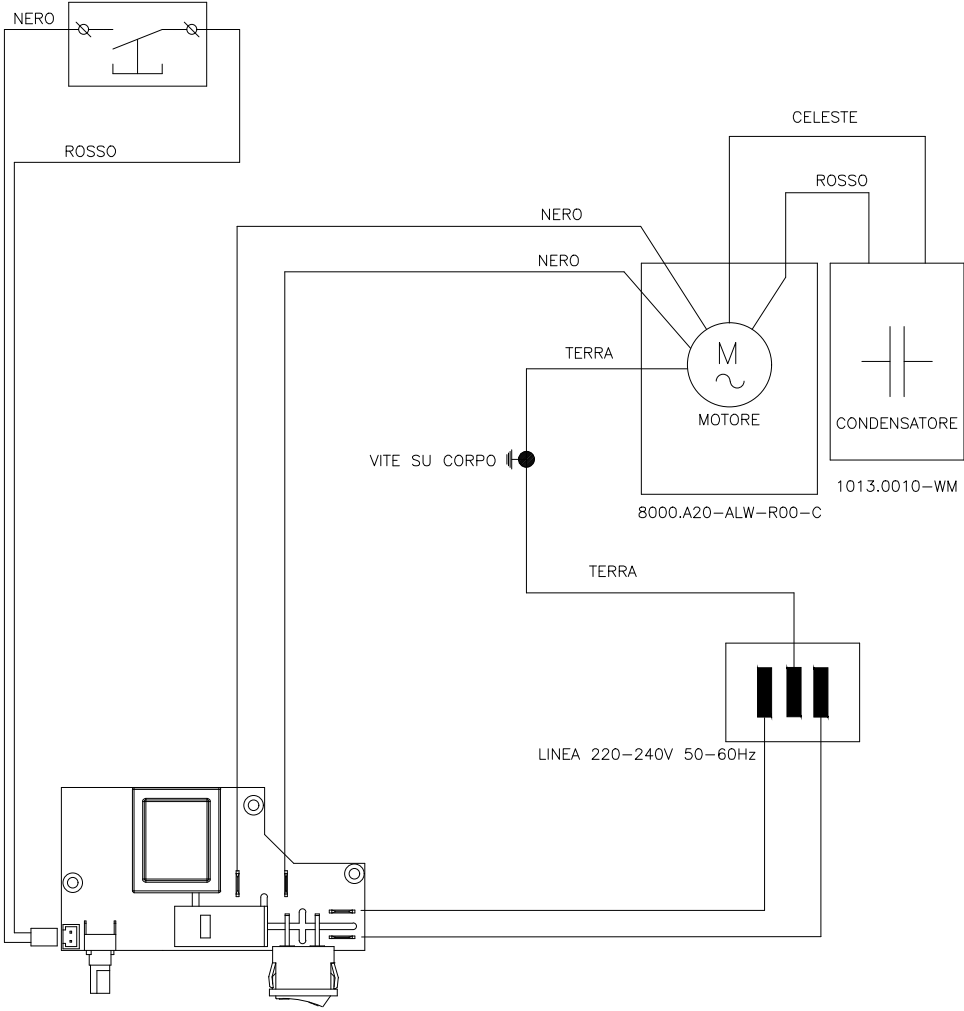

MICRO ATTIVAZIONE MACINATURA  
2311.0100M

SCHEDA ELETTRONICA  
TEMPORIZZATA  
2313.0220A0R01-XXX

0	EMISSIONE	MC			04/04/23
REV	DESCRIZIONE	ESEGUITO	CONTROLLATO	APPROVATO	DATA
TITOLO		TENSIONE		TRATT.	
SCHEMA ELETTR. MP CRONO CINA		220-240V			
 <b>CONTI VALERIO S.r.l.</b> via Longo, 39/41 50019 Sesto F.no (FI) Tel.055-4200011 Fax055-4200010	MATERIALE	CODICE FUSIONE	SCALA	N° MP_CRONO_C_220_SE	
				SERIE	TAVOLA
IL PRESENTE DOCUMENTO E' DI PROPRIETA' DI CONTI VALERIO S.r.l. A TERMINE DI LEGGE OGNI DIRITTO E' RISERVATO THIS DOCUMENT IS THE PROPERTY OF CONTI VALERIO S.r.l. ALL RIGHTS ARE RESERVED ACCORDING TO LAW		SOSTITUISCE IL .		SOSTITUITO DA .	

QUESTO DISEGNO E' STATO ESEGUITO CON TECNICHE CAD -  
THIS DRAWING WAS MADE WITH CAD TECHNIQUES