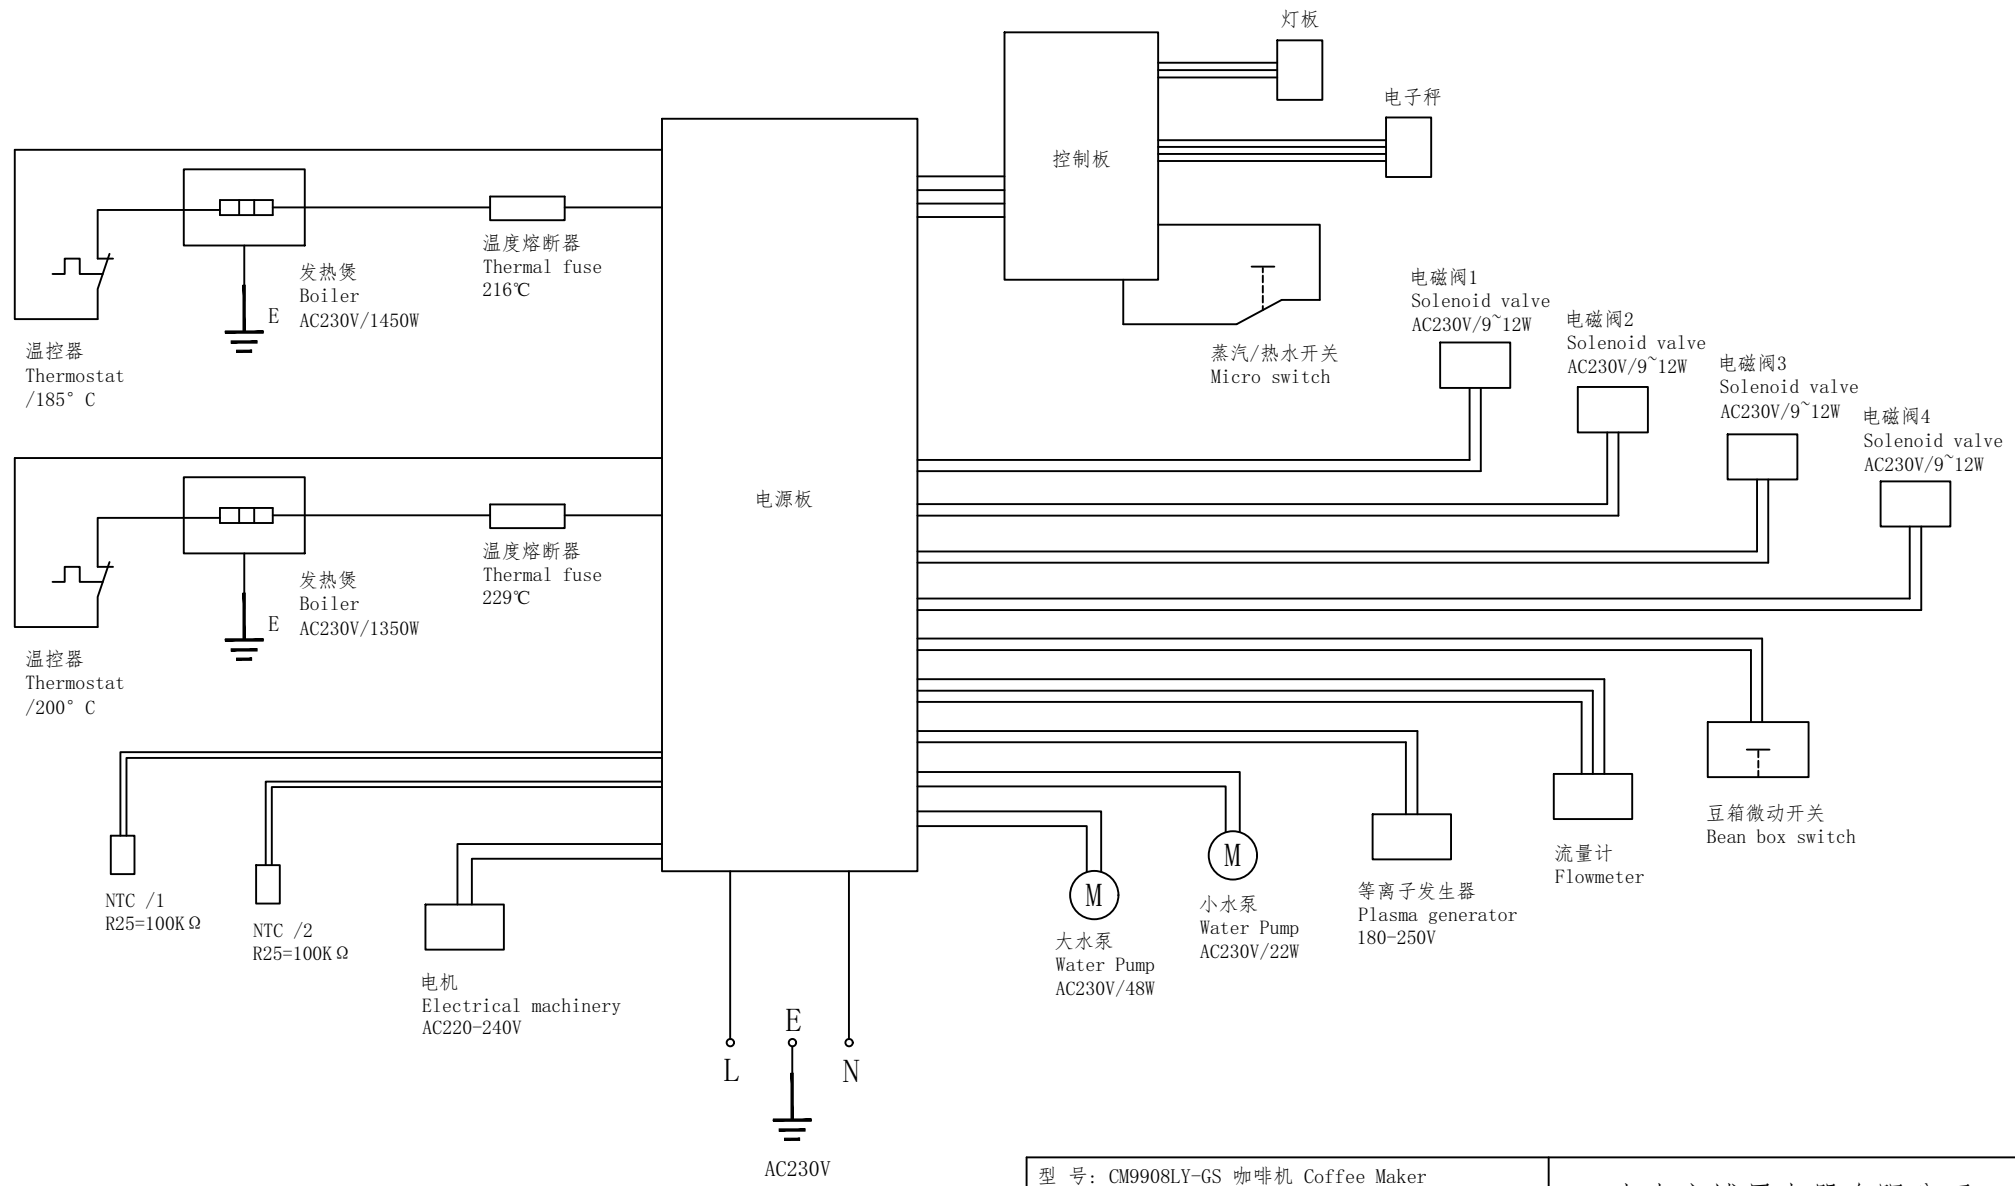

01-00-S9-A78066WJ : 合 图

型号: CM9908LY-GS 咖啡机 Coffee Maker		中山市博恩电器有限公司	
名称: 电路图 Circuit Drawing			
编码:		图号: CM9908LY-GS-00-10	
	比例: /	设计:	日期:
	单位: mm	校对:	日期:
	幅面: A4	标准化:	日期:
共 1 张 第 1 张		审批:	日期: